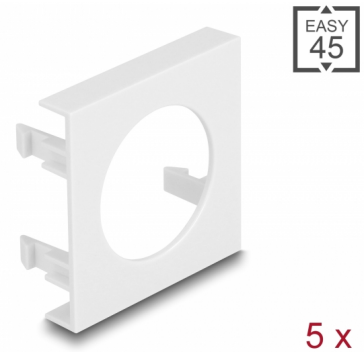

Delock Easy 45 modul lemez kerek kivágással, Ø 30,2 mm 45 x 45 mm, 5 db. fehér

Leírás

Ez a Delock modul lemez rendelkezik egy lyukkivágással, melynek átmérője 30,2 mm. Az egyszerű rácsattintható mechanizmus biztosítja, hogy a lemez biztosan a helyén legyen és könnyen, eszköz nélkül változtatható igény szerint.

Easy 45 kapcsolatok

A Easy 45 egy változtatható moduláris rendszer mely lehetővé teszi az összetevők úgy mint csatlakoztatók, HDMI vagy USB kapcsolatok igény szerinti hozzáadását. A Easy 45 modulok standardizáltak és beépíthetők különböző modultartókba vagy kábelcsatornákba. A Easy 45 kapcsolódási felületet biztosít elektromos, hálózati és rendszer beépítések, valamint számos perifériás eszköz, úgy mint TV, monitor, nyomtató, laptop stb. között.

Tételszám 81391

EAN: 4043619813919

Származási hely: China

Csomag: Zárható műanyag tasak

Műszaki adatok

- Anyag: PC műanyag
- Alkalmas Delock Easy 45 modul tartóhoz
- Alkalmas egy minimum 45 mm mélységű, 45 mm-es kábelcsatornához
- Kivágás: Ø 30,2 mm
- Modul mérete: 45 x 45 mm
- Méretek (HxSzxM): kb. 45,0 x 45,0 x 22,0 mm
- Szín: fehér

Rendszerkövetelmények

- Egy szabad modul portos Delock Easy 45 (45 x 45 mm)

A csomag tartalma

- 5 x modul lemez