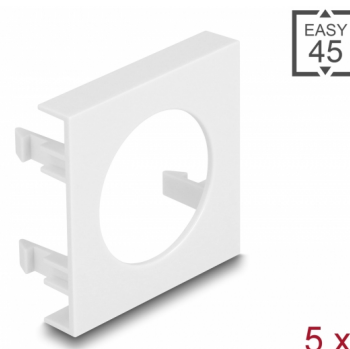

Delock Placă pentru modul Easy 45 cu decupaj rotund Ø 30,2 mm, 45 x 45 mm, 5 bucăți, alb

Descriere scurta

Această placă pentru modul de la Delock prevede o gaură decupată de 30,2 mm. Mecanismul simplu de înclichetare asigură fixarea fermă a capacului și poate fi schimbat ușor și fără instrumente, dacă este necesar.

Conexiuni Easy 45

Easy 45 este un sistem modular, variabil, care permite adăugarea unor componente precum prize, conexiuni HDMI sau USB, în funcție de nevoile dvs. Modulele Easy 45 sunt standardizate și pot fi montate în diferite suporturi de module sau conducte de cablu. Easy 45 construiește interfața dintre instalarea electrică, de rețea și de sistem și multe dispozitive periferice, cum ar fi TV, monitoare, imprimante, laptopuri și multe altele.

Nr. 81391

EAN: 4043619813919

Țara de origine: China

Pachet: Pungă din plastic
cu închidere tip fermoar

Detalii tehnice

- Material: plastic PC
- Potrivit pentru suportul modulului Delock Easy 45
- Potrivit pentru conducta de cablu de 45 mm cu adâncimea minimă de 45 mm
- Decupaj: Ø 30,2 mm
- Dimensiunea modulului: 45 x 45 mm
- Dimensiunii (LxlxÎ): aprox. 45,0 x 45,0 x 22,0 mm
- Culoare: alb

Cerinte de sistem

- Un port modul liber Delock Easy 45 (45 x 45 mm)

Pachetul contine

- 5 x placi pentru modul