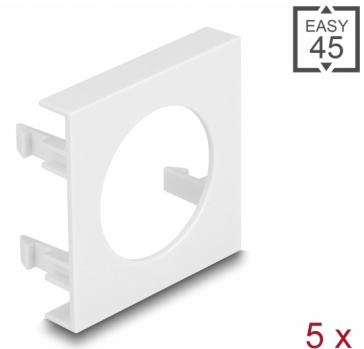

Delock Easy 45 ploča modula kružni izrez Ø 30,2 mm, 45 x 45 mm 5 komada, bijela

Opis

Ova ploča modula tvrtke Delock omogućava izrez dimenzije 30,2 mm. Jednostavan zahvatni mehanizam jamči da je poklopac čvrsto uglavljen te da se po potrebi može lako zamijeniti bez alata.

Easy 45 spaja

Easy 45 je promjenjivi, modularni sustav koji omogućava dodavanje komponenti kao što su utikači, HDMI ili USB priključci u skladu s vašim potrebama. Moduli Easy 45 su standardizirani i mogu se montirati u raznim držačima modula ili kabelskim kanalicama. Easy 45 gradi sučelje između električne, mrežne i systemske instalacije te mnogih perifernih uređaja kao što su TV, monitori, pisači, prijenosna računala i mnogih drugih.

Predmet br. 81391

EAN: 4043619813919

Zemlja podrijetla: China

Pakiranje: Plastična vrećica sa zip zatvaračem

Tehnički podaci

- Materijal: PC plastika
- Prikladno za držač modula Delock Easy 45
- Prikladno za 45 mm kabelski vod minimalne dubine 45 mm
- Izrez: Ø 30,2 mm
- Veličina modula: 45 x 45 mm
- Mjere (DxŠxV): oko 45,0 x 45,0 x 22,0 mm
- Boja: bijela

Preduvjeti sustava

- Besplatan ulaz modula Delock Easy 45 (45 x 45 mm)

Sadržaj pakiranja

- 5 x ploča modula