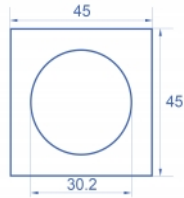

- 5 x πλάκα μονάδας

Εικόνες