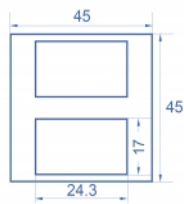

Delock Easy 45-modulplatta 2 x rektangulär utskärning 17 x 24,3 mm, 45 x 45 mm 5 delar vit

Beskrivning

Modulplatta från Delock som används för att montera valfritt tillgängligt Keystone-fäste. Den enkla knäppmekanismen säkerställer att kåpan sitter ordentligt på plats och enkelt kan avlägsnas utan verktyg vid behov.

EAN: 4043619813902

Ursprungsland: China

Paket: Zippåse

- Mått (LxBxH): ca 45,0 x 45,0 x 22,0 mm
- Färg: vit

Systemkrav

- En ledig modulport Delock Easy 45 (45 x 45 mm)

Paketets innehåll

- 5 x modulplatta

Bilder

General

Mounting type:	Easy 45
----------------	---------

Physical characteristics

Höljets material:	Plast
Längd:	22,0 mm
Width:	45 mm
Height:	45 mm
Färg:	RAL 9003 Weiß