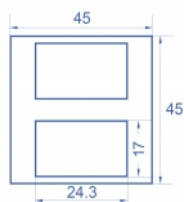

- 2 x Decupaj dreptunghiular 17,0 x 24,3 mm
- Dimensiunii (LxlxÎ): aprox. 45,0 x 45,0 x 22,0 mm
- Culoare: alb

Cerinte de sistem

- Un port modul liber Delock Easy 45 (45 x 45 mm)

Pachetul contine

- 5 x placi pentru modul

Imagini