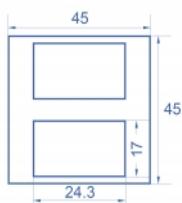

- Mjere (DxŠxV): oko 45,0 x 45,0 x 22,0 mm
- Boja: bijela

Preduvjeti sustava

- Besplatan ulaz modula Delock Easy 45 (45 x 45 mm)

Sadržaj pakiranja

- 5 x ploča modula

Slike