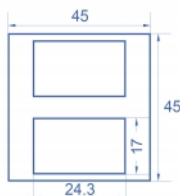

- Κατάλληλο για συγκρατητή μονάδας Delock Easy 45
- Κατάλληλο για καλώδιο 45 χιλ. με αγωγό ελάχιστου βάθους 45 χιλ.
- Μέγεθος μονάδας: 45 x 45 χιλ.
- 2 x Ορθογώνια εγκοπή 17,0 x 24,3 χιλ.
- Διαστάσεις (ΜκΠxΥ): περ. 45,0 x 45,0 x 22,0 mm
- Χρώμα: λευκό

Απαιτήσεις συστήματος

- Μια ελεύθερης μονάδα θύρας Delock Easy 45 (45 x 45 χιλ.)

Περιεχόμενα συσκευασίας

- 5 x πλάκα μονάδας

Εικόνες