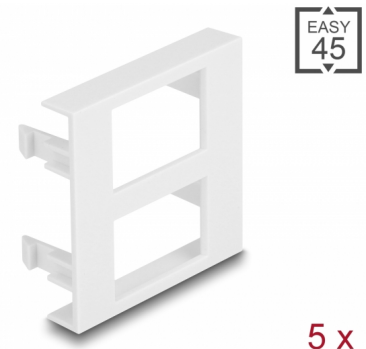

Delock Plaque de module Easy 45 avec 2 coupes rectangulaires 17 x 24,3 mm, 45 x 45 mm, 5 unités, blanc

Description

Cette plaque de module de Delock est utilisée pour monter un support Keystone en option. Le simple mécanisme d'encliquage assure que le capot est bien en place et peut être changé, le cas échéant, facilement et sans outil.

Utiliser divers Keystones

Cette plaque de module est conçue pour recevoir deux supports Keystones en option. Avec plus de 140 modules Keystone différents de notre gamme, la plaque de module peut être configurée pour la plupart des applications. Les supports Keystone correspondants sont disponibles en 6 couleurs différentes. Il est ainsi possible d'affecter différentes couleurs pour différents domaines d'application.

Connexions Easy 45

Easy 45 est un système modulaire variable qui permet aux composants comme les prises, les connexions HDMI ou USB d'être ajoutées selon vos besoins. Les modules Easy 45 sont normalisés et peuvent être montés dans divers supports de module ou conduites de câble. Easy 45 construit l'interface entre le réseau, l'alimentation électrique et l'installation de système et de nombreux appareils périphériques tels que TV, moniteurs, imprimantes, laptops et bien plus.

Détails techniques

- Matériau : plastique PC
- Convient à un Easy 45 Delock de support de module

5 x

N° produit 81390

EAN: 4043619813902

Pays d'origine: China

Emballage: Sac polyvalent à fermeture éclair

- Convient à une conduite de câble 45 mm ayant une profondeur minimum de 45 mm
- Taille du module : 45 x 45 mm
- 2 x Ouverture rectangulaire 17,0 x 24,3 mm
- Dimensions (LxlxH) : env. 45,0 x 45,0 x 22 mm
- Couleur : blanc