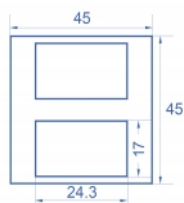

Delock Plaque de module Easy 45 avec 2 coupes rectangulaires 17 x 24,3 mm, 45 x 45 mm, 5 unités, blanc

Description

Cette plaque de module de Delock est utilisée pour monter un support Keystone en option. Le simple mécanisme d'encliquage assure que le capot est bien en place et peut être changé, le cas échéant, facilement et sans outil.

Détails techniques

- Matériau : plastique PC
- Convient à un Easy 45 Delock de support de module

5 x

N° produit 81390

EAN: 4043619813902

Pays d'origine: China

Emballage: Sac polyvalent à fermeture éclair

- Convient à une conduite de câble 45 mm ayant une profondeur minimum de 45 mm
- Taille du module : 45 x 45 mm
- 2 x Ouverture rectangulaire 17,0 x 24,3 mm
- Dimensions (LxlxH) : env. 45,0 x 45,0 x 22 mm
- Couleur : blanc

Configuration système requise

- Un Easy 45 de module Delock (45 x 45 mm)

Contenu de l'emballage

- 5 x plaques de module

Image

General

Mounting type:	Easy 45
----------------	---------

Physical characteristics

Matériau du boîtier :	Plastique
Longueur:	22,0 mm
Width:	45 mm
Height:	45 mm
Couleur:	RAL 9003 Weiß