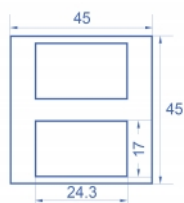

- Für 45 mm Brüstungskanäle mit mindestens 45 mm Einbautiefe geeignet
- Modulgröße: 45 x 45 mm
- 2 x Rechteck-Ausschnitt 17,0 x 24,3 mm
- Maße (LxBxH): ca. 45,0 x 45,0 x 22,0 mm
- Farbe: weiß

Systemvoraussetzungen

- Ein freier Modulplatz Delock Easy 45 (45 x 45 mm)

Packungsinhalt

- 5 x Modulblende

Abbildungen