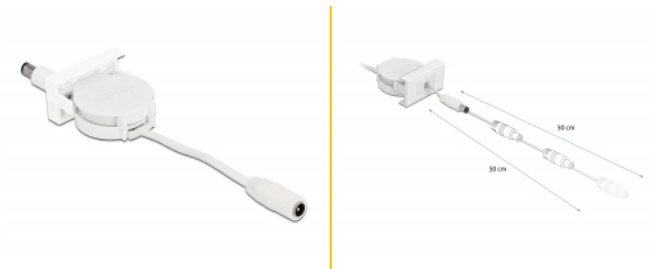

- Farbe: weiß

Systemvoraussetzungen

- Ein freier Modulplatz Delock Easy 45

Packungsinhalt

- Easy 45 Modul Ausrollkabel

Abbildungen