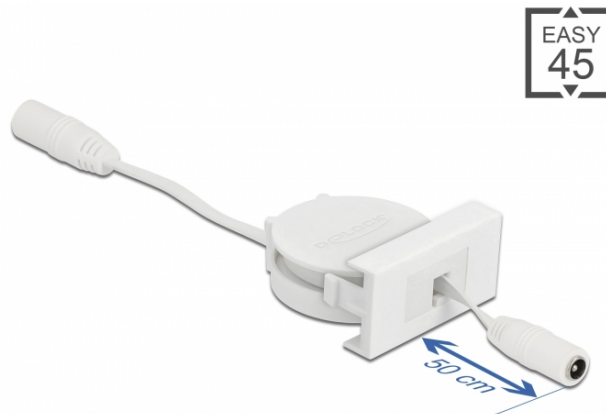

Delock Ανασυρόμενο Καλώδιο Μονάδας Ρεύματος Easy 45 DC 5,5 x 2,1 χιλ. θηλυκό / θηλυκό λευκό

Περιγραφή

Αυτό το καλώδιο ρεύματος της Delock μπορεί να χρησιμοποιηθεί για την παροχή ενέργειας σε συσκευές με έναν υπάρχον αρσενικό σύνδεσμο DC. Ο απλός μηχανισμός snap-in διαβεβαιώνει πως η μονάδα βρίσκεται σταθερά στη θέση της και πως μπορεί εύκολα να αφαιρεθεί αν κριθεί απαραίτητο.

Ευέλικτο

Αυτό το καλώδιο ρεύματος μπορεί να ανασυρθεί προς τα έξω σε έξι βήματα και έτσι προσφέρει διαφορετικά μήκη καλωδίου, ανάλογα με τις απαιτήσεις. Εάν το καλώδιο δε χρειάζεται, τυλίγεται με τάξη και αποθηκεύεται στην άκρη.

Σύνδεσμοι Easy 45

Το Easy 45 είναι μια μεταβλητή, μονάδα συστήματος που επιτρέπει σε εξαρτήματα όπως πρίζες, συνδέσει HDMI ή USB να προστεθούν ανάλογα με τις ανάγκες σας. Οι μονάδες Easy 45 είναι τυποποιημένες και μπορούν να τοποθετηθούν σε διάφορους συγκρατητές μονάδας ή αγωγούς καλωδίων. Η Easy 45 χτίζει τη διεπαφή ανάμεσα σε ηλεκτρική εγκατάσταση, εγκατάσταση δικτύου και εγκατάσταση συστήματος και πολλές περιφερειακές συσκευές όπως TV, οθόνες, εκτυπωτές, laptop και πολλές ακόμη.

Χαρακτηριστικά

- Συνδετήρας:
εξωτερικά: 1 x 5,5 x 2,1 mm θηλυκό καλώδιο συνεχούς ρεύματος
εσωτερικά: 1 x 5,5 x 2,1 mm θηλυκό καλώδιο συνεχούς ρεύματος
- Τάση: μεγ. 12 V
- Ρεύμα: μέγιστο 1,5 A
- Μετρητής καλωδίου: 24 AWG
- Μήκος συμπεριλ. συνδέσμου:
Εξυπηρετητής-καλώδιο περ. 12 εκ.
Συσκευή καλώδιο περ. 50 εκ. (διευρυμένο)
- Κατάλληλο για συγκρατητή μονάδας Delock Easy 45
- Κατάλληλο για καλώδιο 45 χιλ. με αγωγό ελάχιστου βάθους 45 χιλ.
- Μέγεθος μονάδας: 22,5 x 45 χιλ.
- Διαστάσεις (ΜxΠxΥ): περ. 45,0 x 22,5 x 47,0 mm
- Χρώμα: λευκό