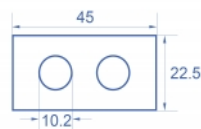

Delock Modulplatta Easy 45 rund utskärning 2 x M10, 45 x 22,5 mm 10 delar vit

Beskrivning

Modulplatta från Delock som har två håltagningar som är 10,2 mm. Den enkla snap-in-mekanismen gör att module sitter säkert på plats och enkelt kan avlägsnas vid behov.

10 x

Specifikationer

- Material: PC-plast
- Passar för modulhållare Delock Easy 45
- Passar för 45 mm kabelkanal med minsta djup 45 mm
- Utskärning: 2 x Ø 10,2 mm
- Modulstorlek: 22,5 x 45 mm
- Mått (LxBxH): ca 45,0 x 22,5 x 22,0 mm
- Färg: vit

Systemkrav

- En ledig modulport Delock Easy 45 (22,5 x 45 mm)

Paketets innehåll

- 10 x modulplatta

Artikelnummer 81373

EAN: 4043619813735

Ursprungsland: China

Paket: Zippåse

Bilder

General	
Mounting type:	Easy 45
Physical characteristics	
Höljets material:	Plast
Längd:	22,0 mm
Width:	22,5 mm
Height:	45 mm
Färg:	RAL 9003 Weiß