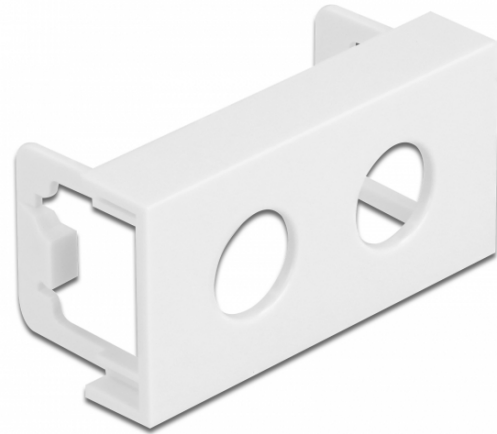

Delock Modulplatta Easy 45 rund utskärning 2 x M10, 45 x 22,5 mm 10 delar vit

Beskrivning

Modulplatta från Delock som har två håltagningar som är 10,2 mm. Den enkla snap-in-mekanismen gör att module sitter säkert på plats och enkelt kan avlägsnas vid behov.

Easy 45 ansluter

Easy 45 är ett variabelt modulsystem som gör det möjligt att ansluta olika komponenter så som uttag, HDMI eller USB efter dina behov. Easy 45-modulerna är standardiserade och kan monteras i olika modulhållare eller kabelkanaler. Easy 45 bygger gränssnittet mellan el-, nätverks- och systeminstallationer och flera olika kringutrustningar som t.ex. TV-apparater, skärmar, skrivare, bärbara datorer och mycket mer.

10 x

Specifikationer

- Material: PC-plast
- Passar för modulhållare Delock Easy 45
- Passar för 45 mm kabelkanal med minsta djup 45 mm
- Utskärning: 2 x Ø 10,2 mm
- Modulstorlek: 22,5 x 45 mm
- Mått (LxBxH): ca 45,0 x 22,5 x 22,0 mm
- Färg: vit

Bilder

General	
Mounting type:	Easy 45
Physical characteristics	
Höljets material:	Plast
Längd:	22,0 mm
Width:	22,5 mm
Height:	45 mm
Färg:	RAL 9003 Weiß