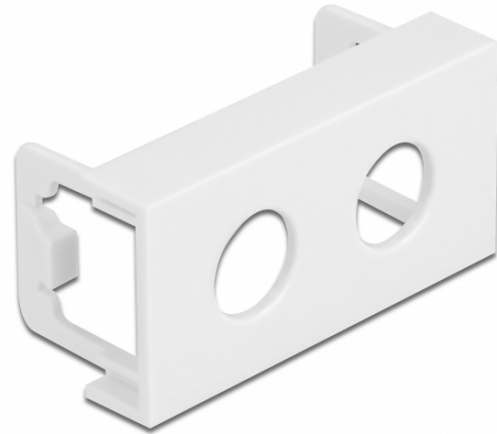

Delock Easy 45 ploča modula kružni izrez 2 x M10, 45 x 22,5 mm 10 komada, bijela

Opis

Ova ploča modula tvrtke Delock omogućava dva izreza dimenzije 10,2 mm. Jednostavan zahvatni mehanizam omogućava da je modul pričvršćen i po potrebi se može ukloniti.

Easy 45 spaja

Easy 45 je promjenjivi, modularni sustav koji omogućava dodavanje komponenti kao što su utikači, HDMI ili USB priključci u skladu s vašim potrebama. Moduli Easy 45 su standardizirani i mogu se montirati u raznim držačima modula ili kabelskim kanalicama. Easy 45 gradi sučelje između električne, mrežne i systemske instalacije te mnogih perifernih uređaja kao što su TV, monitori, pisači, prijenosna računala i mnogih drugih.