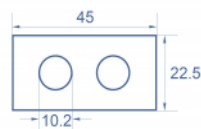

Delock Easy 45 ploča modula kružni izrez 2 x M10, 45 x 22,5 mm 10 komada, bijela

Opis

Ova ploča modula tvrtke Delock omogućava dva izreza dimenzije 10,2 mm. Jednostavan zahvatni mehanizam omogućava da je modul pričvršćen i po potrebi se može ukloniti.

Easy 45 spaja

Easy 45 je promjenjivi, modularni sustav koji omogućava dodavanje komponenti kao što su utikači, HDMI ili USB priključci u skladu s vašim potrebama. Moduli Easy 45 su standardizirani i mogu se montirati u raznim držačima modula ili kabelskim kanalicama. Easy 45 gradi sučelje između električne, mrežne i systemske instalacije te mnogih perifernih uređaja kao što su TV, monitori, pisači, prijenosna računala i mnogih drugih.

10 x

Tehnički podaci

- Materijal: PC plastika
- Prikladno za držač modula Delock Easy 45
- Prikladno za 45 mm kabelski vod minimalne dubine 45 mm
- Izrez: 2 x Ø 10,2 mm
- Veličina modula: 22,5 x 45 mm
- Mjere (DxŠxV): oko 45,0 x 22,5 x 22,0 mm
- Boja: bijela

Preduvjeti sustava

- Besplatan ulaz modula Delock Easy 45 (22,5 x 45 mm)

Sadržaj pakiranja

- 10 x ploča modula

Predmet br. 81373

EAN: 4043619813735

Zemlja podrijetla: China

Pakiranje: Plastična vrećica sa zip zatvaračem

Slike