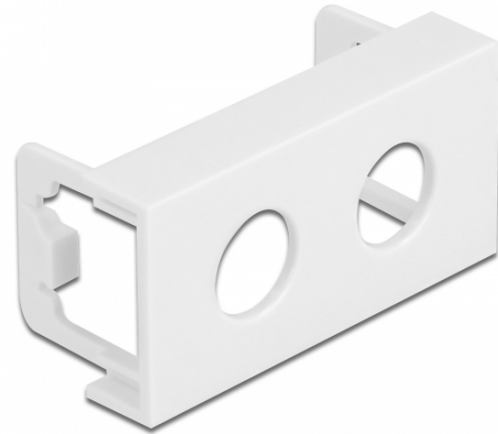

Delock Πλάκα Μονάδας Easy 45 με Κυκλική εγκοπή 2 x M10, 45 x 22,5 χιλ. 10 κομμάτια λευκό

Περιγραφή

Αυτή η πλάκα μονάδας της Delock παρέχει δύο τρήματα οπής των 10,2 χιλ. Ο απλός μηχανισμός snap-in διαβεβαιώνει πως η μονάδα βρίσκεται σταθερά στη θέση της και πως μπορεί εύκολα να αφαιρεθεί αν κριθεί απαραίτητο.

Σύνδεσμοι Easy 45

Το Easy 45 είναι μια μεταβλητή, μονάδα συστήματος που επιτρέπει σε εξαρτήματα όπως πρίζες, συνδέσει HDMI ή USB να προστεθούν ανάλογα με τις ανάγκες σας. Οι μονάδες Easy 45 είναι τυποποιημένες και μπορούν να τοποθετηθούν σε διάφορους συγκρατητές μονάδας ή αγωγούς καλωδίων. Η Easy 45 χτίζει τη διεπαφή ανάμεσα σε ηλεκτρική εγκατάσταση, εγκατάσταση δικτύου και εγκατάσταση συστήματος και πολλές περιφερειακές συσκευές όπως TV, οθόνες, εκτυπωτές, laptop και πολλές ακόμη.