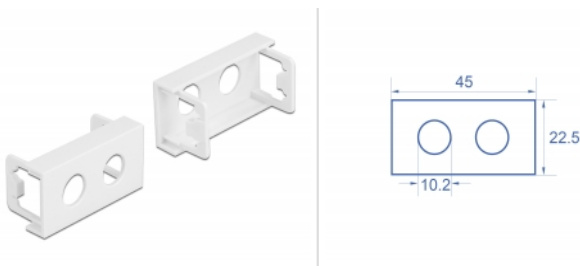

### Χαρακτηριστικά

- Υλικό: PC πλαστικό
- Κατάλληλο για συγκρατητή μονάδας Delock Easy 45
- Κατάλληλο για καλώδιο 45 χιλ. με αγωγό ελάχιστου βάθους 45 χιλ.
- Εγκοπή: 2 x Ø 10,2 χιλ.
- Μέγεθος μονάδας: 22,5 x 45 χιλ.
- Διαστάσεις (ΜxΠxΥ): περ. 45,0 x 22,5 x 22,0 mm
- Χρώμα: λευκό

### Απαιτήσεις συστήματος

- Μια ελεύθερη μονάδα θύρας Delock Easy 45 (22,5 x 45 mm)

### Εικόνες

General	
Mounting type:	Easy 45
Physical characteristics	
Υλικό περιβλήματος:	πλαστική
Μήκος:	22,0 mm
Width:	22,5 mm
Height:	45 mm
Χρώμα:	RAL 9003 Weiß