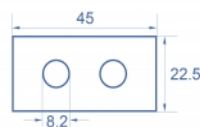

Χαρακτηριστικά

- Υλικό: PC πλαστικό
- Κατάλληλο για συγκρατητή μονάδας Delock Easy 45
- Κατάλληλο για καλώδιο 45 χιλ. με αγωγό ελάχιστου βάθους 45 χιλ.
- Εγκοπή: 2 x Ø 8,2 χιλ.
- Μέγεθος μονάδας: 22,5 x 45 χιλ.
- Διαστάσεις (ΜxΠxΥ): περ. 45,0 x 22,5 x 22,0 mm
- Χρώμα: λευκό

Απαιτήσεις συστήματος

- Μια ελεύθερης μονάδα θύρας Delock Easy 45 (22,5 x 45 mm)

Περιεχόμενα συσκευασίας

- 10 x πλάκα μονάδας

10 x

Αρ. προϊόντος 81371

EAN: 4043619813711

Χώρα προέλευσης: China

Συσκευασία: Τσαντάκι με φερμουάρ

Εικόνες

General	
Mounting type:	Easy 45
Physical characteristics	
Υλικό περιβλήματος:	πλαστική
Μήκος:	22,0 mm
Width:	22,5 mm
Height:	45 mm
Χρώμα:	RAL 9003 Weiß