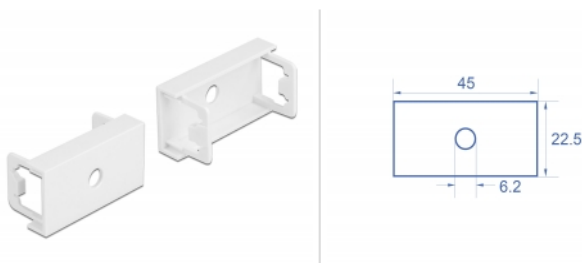

This module plate was designed to accommodate various connectors with an M6 external thread. For example, optionally available audio cables with a jack socket can be mounted. The low material thickness of only 1.5 mm provides sufficient strength while requiring little space for mounting.

Műszaki adatok

- Anyag: PC műanyag
- Alkalmas Delock Easy 45 modul tartóhoz
- Alkalmas egy minimum 45 mm mélységű, 45 mm-es kábelcsatornához
- Kivágás: Ø 6,2 mm
- Modul mérete: 22,5 x 45 mm
- Méretek (HxSxM): kb. 45,0 x 22,5 x 22,0 mm
- Szín: fehér

Rendszerkövetelmények

- Egy szabad modul portos Delock Easy 45 (22,5 x 45 mm)

A csomag tartalma

- 10 x modul lemez

Képek

10 x

Tételszám 81368

EAN: 4043619813681

Származási hely: China

Csomag: Zárható műanyag tasak

General	
Mounting type:	Easy 45
Physical characteristics	
Burkolat anyaga:	Műanyag
Hosszúság:	22,0 mm
Width:	22,5 mm
Height:	45 mm
Szín:	RAL 9003 Weiß