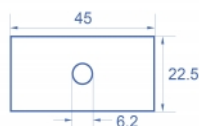

This module plate was designed to accommodate various connectors with an M6 external thread. For example, optionally available audio cables with a jack socket can be mounted. The low material thickness of only 1.5 mm provides sufficient strength while requiring little space for mounting.

Easy 45 connects

Easy 45 is a variable, modular system that allows components such as **sockets, HDMI or USB connections** to be added according to your needs. The Easy 45 modules are standardised and can be mounted in various module holder or cable ducts. Easy 45 builds the **interface between electrical, network and system installation** and many peripheral devices such as **TV, monitors, printers, laptops** and much more.

Specification

- Material: plastic PC
- Potrivit pentru suportul modului Delock Easy 45
- Potrivit pentru conducta de cablu de 45 mm cu adâncimea minimă de 45 mm
- Decupaj: Ø 6,2 mm
- Dimensiunea modului: 22,5 x 45 mm
- Dimensiunii (Lxlxl): aprox. 45,0 x 22,5 x 22,0 mm
- Culoare: alb

Cerinte de sistem

- Un port modul liber Delock Easy 45 (22,5 x 45 mm)

Pachetul contine

- 10 x placi pentru modul

Imagini

10 x

Nr. 81368

EAN: 4043619813681

Țara de origine: China

Pachet: Pungă din plastic cu închidere tip fermoar