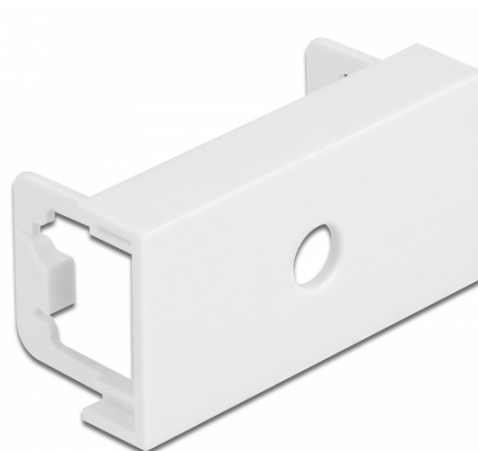

This module plate was designed to accommodate various connectors with an M6 external thread. For example, optionally available audio cables with a jack socket can be mounted. The low material thickness of only 1.5 mm provides sufficient strength while requiring little space for mounting.

Easy 45 connects

Easy 45 is a variable, modular system that allows components such as **sockets, HDMI or USB connections** to be added according to your needs. The Easy 45 modules are standardised and can be mounted in various module holder or cable ducts. Easy 45 builds the **interface between electrical, network and system installation** and many peripheral devices such as **TV, monitors, printers, laptops** and much more.

Specification

- Material: plastic PC
- Potrivit pentru suportul modului Delock Easy 45
- Potrivit pentru conducta de cablu de 45 mm cu adâncimea minimă de 45 mm
- Decupaj: Ø 6,2 mm
- Dimensiunea modului: 22,5 x 45 mm
- Dimensiunii (Lxlxl): aprox. 45,0 x 22,5 x 22,0 mm
- Culoare: alb

Cerinte de sistem

- Un port modul liber Delock Easy 45 (22,5 x 45 mm)

Pachetul contine

- 10 x placi pentru modul

Imagini

10 x

Nr. 81368

EAN: 4043619813681

Țara de origine: China

Pachet: Pungă din plastic cu închidere tip fermoar