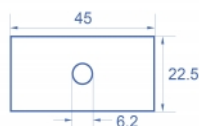

This module plate was designed to accommodate various connectors with an M6 external thread. For example, optionally available audio cables with a jack socket can be mounted. The low material thickness of only 1.5 mm provides sufficient strength while requiring little space for mounting.

Easy 45 connects

Easy 45 is a variable, modular system that allows components such as **sockets, HDMI or USB connections** to be added according to your needs. The Easy 45 modules are standardised and can be mounted in various module holder or cable ducts. Easy 45 builds the **interface between electrical, network and system installation** and many peripheral devices such as **TV, monitors, printers, laptops** and much more.

Specifiche

- Materiale: PC in plastica
- Adatto per il supporto del modulo Delock Easy 45
- Adatto per canaline portacavi da 45 mm con profondità minima di 45 mm
- Foro: Ø 6,2 mm
- Dimensioni del modulo: 22,5 x 45 mm
- Dimensioni (LxPxA): ca. 45,0 x 22,5 x 22,0 mm
- Colore: bianco

Requisiti di sistema

- Un modulo porta libero Delock Easy 45 (22,5 x 45 mm)

Contenuto della confezione

- 10 x piastra del modulo

Immagini

10 x

Articolo n. 81368

EAN: 4043619813681

Paese di origine: China

Pacchetto: Sacchetto in plastica con cerniera