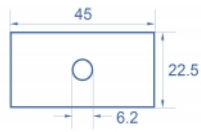

Χαρακτηριστικά

- Υλικό: PC πλαστικό
- Κατάλληλο για συγκρατητή μονάδας Delock Easy 45
- Κατάλληλο για καλώδιο 45 χιλ. με αγωγό ελάχιστου βάθους 45 χιλ.
- Εγκοπή: Ø 6,2 χιλ.
- Μέγεθος μονάδας: 22,5 x 45 χιλ.
- Διαστάσεις (ΜxΠxΥ): περ. 45,0 x 22,5 x 22,0 mm
- Χρώμα: λευκό

Απαιτήσεις συστήματος

- Μια ελεύθερης μονάδα θύρας Delock Easy 45 (22,5 x 45 mm)

Περιεχόμενα συσκευασίας

- 10 x πλάκα μονάδας

10 x

Αρ. προϊόντος 81368

EAN: 4043619813681

Χώρα προέλευσης: China

Συσκευασία: Τσαντάκι με φερμουάρ

Εικόνες

General	
Mounting type:	Easy 45
Physical characteristics	
Υλικό περιβλήματος:	πλαστική
Μήκος:	22,0 mm
Width:	22,5 mm
Height:	45 mm
Χρώμα:	RAL 9003 Weiß