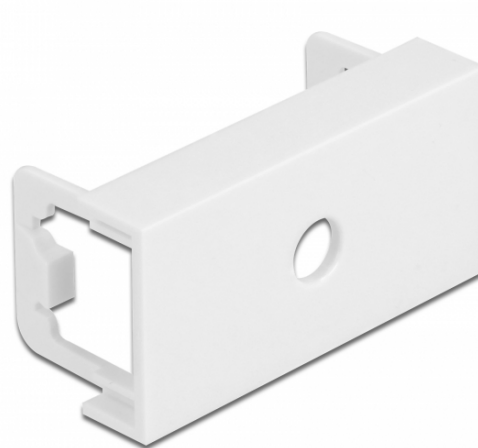

Σύνδεσμοι Easy 45

Το Easy 45 είναι μια μεταβλητή, μονάδα συστήματος που επιτρέπει σε εξαρτήματα όπως πρίζες, συνδέσει HDMI ή USB να προστεθούν ανάλογα με τις ανάγκες σας. Οι μονάδες Easy 45 είναι τυποποιημένες και μπορούν να τοποθετηθούν σε διάφορους συγκρατητές μονάδας ή αγωγούς καλωδίων. Η Easy 45 χτίζει τη διεπαφή ανάμεσα σε ηλεκτρική εγκατάσταση, εγκατάσταση δικτύου και εγκατάσταση συστήματος και πολλές περιφερειακές συσκευές όπως TV, οθόνες, εκτυπωτές, laptop και πολλές ακόμη.

Easy 45 connects

Easy 45 is a variable, modular system that allows components such as **sockets, HDMI or USB connections** to be added according to your needs. The Easy 45 modules are standardised and can be mounted in various module holder or cable ducts. Easy 45 builds the **interface between electrical, network and system installation** and many peripheral devices such as **TV, monitors, printers, laptops** and much more.

Χαρακτηριστικά

- Υλικό: PC πλαστικό
- Κατάλληλο για συγκρατητή μονάδας Delock Easy 45
- Κατάλληλο για καλώδιο 45 χιλ. με αγωγό ελάχιστου βάθους 45 χιλ.
- Εγκοπή: Ø 6,2 χιλ.
- Μέγεθος μονάδας: 22,5 x 45 χιλ.
- Διαστάσεις (ΜxΠxΥ): περ. 45,0 x 22,5 x 22,0 mm
- Χρώμα: λευκό

Απαιτήσεις συστήματος

- Μια ελεύθερης μονάδα θύρας Delock Easy 45 (22,5 x 45 mm)

Περιεχόμενα συσκευασίας

- 10 x πλάκα μονάδας

10 x

Αρ. προϊόντος 81368

EAN: 4043619813681

Χώρα προέλευσης: China