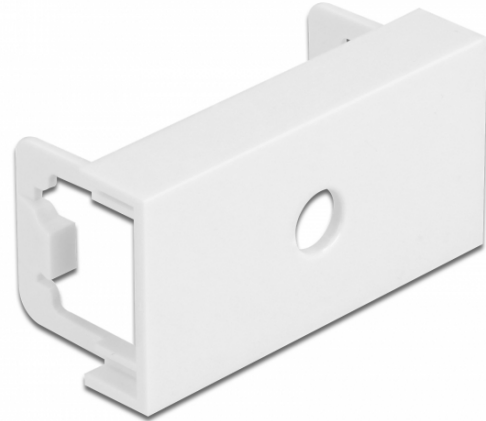

This module plate was designed to accommodate various connectors with an M6 external thread. For example, optionally available audio cables with a jack socket can be mounted. The low material thickness of only 1.5 mm provides sufficient strength while requiring little space for mounting.

Easy 45 connects

Easy 45 is a variable, modular system that allows components such as **sockets, HDMI or USB connections** to be added according to your needs. The Easy 45 modules are standardised and can be mounted in various module holder or cable ducts. Easy 45 builds the **interface between electrical, network and system installation** and many peripheral devices such as **TV, monitors, printers, laptops** and much more.

Specifikace

- Materiál: PC plast
- Vhodný pro držák modulů Delock Easy 45
- Vhodný pro kabelovod 45 mm o minimální hloubce 45 mm
- Výřez: Ø 6,2 mm
- Velikost modulu: 22,5 x 45 mm
- Rozměry (DxŠxV): cca. 45,0 x 22,5 x 22,0 mm
- Barva: bílá

Systémové požadavky

- Volný modulový port Delock Easy 45 (22,5 x 45 mm)

Obsah balení

- 10 x destiček modulů

Příslušenství

10 x

Číslo produktu 81368

EAN: 4043619813681

Země původu: China

Balení: Plastová taška se zipem