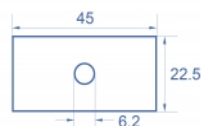

### Číslo produktu 81368

EAN: 4043619813681

Země původu: China

Balení: Plastová taška se zipem

General	
Mounting type:	Easy 45
Physical characteristics	
Materiál pouzdra:	Plastová
Délka:	22,0 mm
Width:	22,5 mm
Height:	45 mm
Barva:	RAL 9003 Weiß