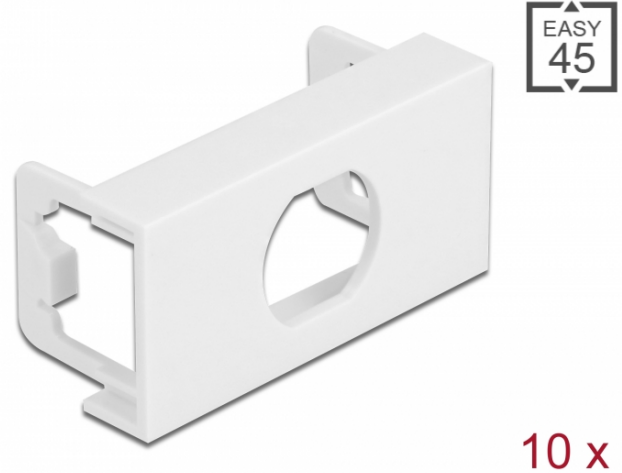

Delock Modulplatta Easy 45 rund utskärning M15 antisnodd, 45 x 22,5 mm 10 delar vit

Beskrivning

Modulplatta från Delock som har en håltagning som är 15,2 mm med antisnodd. Den enkla snap-in-mekanismen gör att module sitter säkert på plats och enkelt kan avlägsnas vid behov.

Easy 45 ansluter

Easy 45 är ett variabelt modulsystem som gör det möjligt att ansluta olika komponenter så som uttag, HDMI eller USB efter dina behov. Easy 45-modulerna är standardiserade och kan monteras i olika modulhållare eller kabelkanaler. Easy 45 bygger gränssnittet mellan el-, nätverks- och systeminstallationer och flera olika kringutrustningar som t.ex. TV-apparater, skärmar, skrivare, bärbara datorer och mycket mer.

Specifikationer

- Material: PC-plast
- Passar för modulhållare Delock Easy 45
- Passar för 45 mm kabelkanal med minsta djup 45 mm
- Utskärning: Ø 15,2 mm
- Modulstorlek: 22,5 x 45 mm
- Mått (LxBxH): ca 45,0 x 22,5 x 22,0 mm
- Färg: vit

Bilder

General	
Mounting type:	Easy 45
Physical characteristics	
Höljets material:	Plast
Längd:	22,0 mm
Width:	22,5 mm
Height:	45 mm
Färg:	RAL 9003 Weiß