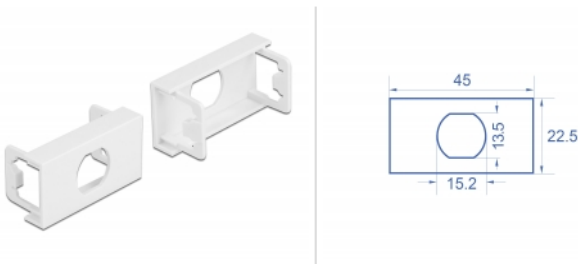

Delock Modulplatta Easy 45 rund utskärning M15 antisnodd, 45 x 22,5 mm 10 delar vit

Beskrivning

Modulplatta från Delock som har en håltagning som är 15,2 mm med antisnodd. Den enkla snap-in-mekanismen gör att module sitter säkert på plats och enkelt kan avlägsnas vid behov.

Specifikationer

- Material: PC-plast
- Passar för modulhållare Delock Easy 45
- Passar för 45 mm kabelkanal med minsta djup 45 mm
- Utskärning: Ø 15,2 mm
- Modulstorlek: 22,5 x 45 mm
- Mått (LxBxH): ca 45,0 x 22,5 x 22,0 mm
- Färg: vit

Systemkrav

- En ledig modulport Delock Easy 45 (22,5 x 45 mm)

Paketets innehåll

- 10 x modulplatta

Artikelnummer 81367

EAN: 4043619813674

Ursprungsland: China

Paket: Zippåse

Bilder

General	
Mounting type:	Easy 45
Physical characteristics	
Höljets material:	Plast
Längd:	22,0 mm
Width:	22,5 mm
Height:	45 mm
Färg:	RAL 9003 Weiß