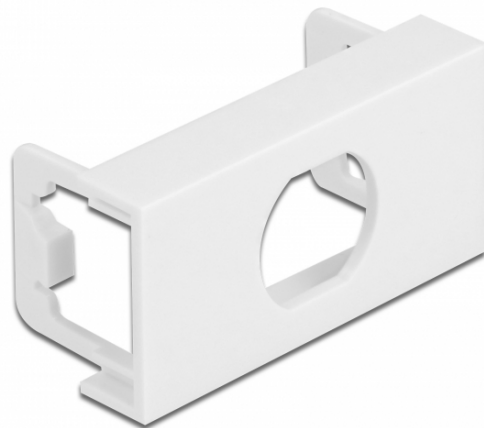

## Delock Πλάκα Μονάδας Easy 45 με Κυκλικό τρήμα M15 Μη περιελισσόμενο, 45 x 22,5 χιλ. 10 τεμάχια λευκό

### Περιγραφή

Αυτή η πλάκα μονάδας της Delock παρέχει ένα τμήμα οπής 15,2 χιλ. με μη περιελισσόμενο τμήμα. Ο απλός μηχανισμός snap-in διαβεβαιώνει πως η μονάδα βρίσκεται σταθερά στη θέση της και πως μπορεί εύκολα να αφαιρεθεί αν κριθεί απαραίτητο.

### Σύνδεσμοι Easy 45

Το Easy 45 είναι μια μεταβλητή, μονάδα συστήματος που επιτρέπει σε εξαρτήματα όπως πρίζες, συνδέσει HDMI ή USB να προστεθούν ανάλογα με τις ανάγκες σας. Οι μονάδες Easy 45 είναι τυποποιημένες και μπορούν να τοποθετηθούν σε διάφορους συγκρατητές μονάδας ή αγωγούς καλωδίων. Η Easy 45 χτίζει τη διεπαφή ανάμεσα σε ηλεκτρική εγκατάσταση, εγκατάσταση δικτύου και εγκατάσταση συστήματος και πολλές περιφερειακές συσκευές όπως TV, οθόνες, εκτυπωτές, laptop και πολλές ακόμη.

### Χαρακτηριστικά

- Υλικό: PC πλαστικό
- Κατάλληλο για συγκρατητή μονάδας Delock Easy 45
- Κατάλληλο για καλώδιο 45 χιλ. με αγωγό ελάχιστου βάθους 45 χιλ.
- Εγκοπή: Ø 15,2 χιλ.
- Μέγεθος μονάδας: 22,5 x 45 χιλ.
- Διαστάσεις (ΜxΠxΥ): περ. 45,0 x 22,5 x 22,0 mm
- Χρώμα: λευκό