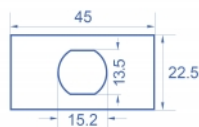

### Χαρακτηριστικά

- Υλικό: PC πλαστικό
- Κατάλληλο για συγκρατητή μονάδας Delock Easy 45
- Κατάλληλο για καλώδιο 45 χιλ. με αγωγό ελάχιστου βάθους 45 χιλ.
- Εγκοπή: Ø 15,2 χιλ.
- Μέγεθος μονάδας: 22,5 x 45 χιλ.
- Διαστάσεις (ΜxΠxΥ): περ. 45,0 x 22,5 x 22,0 mm
- Χρώμα: λευκό

### Απαιτήσεις συστήματος

- Μια ελεύθερη μονάδα θύρας Delock Easy 45 (22,5 x 45 mm)

### Εικόνες

General	
Mounting type:	Easy 45
Physical characteristics	
Υλικό περιβλήματος:	πλαστική
Μήκος:	22,0 mm
Width:	22,5 mm
Height:	45 mm
Χρώμα:	RAL 9003 Weiß