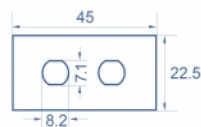

## Bilder

General	
Mounting type:	Easy 45
Physical characteristics	
Höljets material:	Plast
Längd:	22,0 mm
Width:	22,5 mm
Height:	45 mm
Färg:	RAL 9003 Weiß