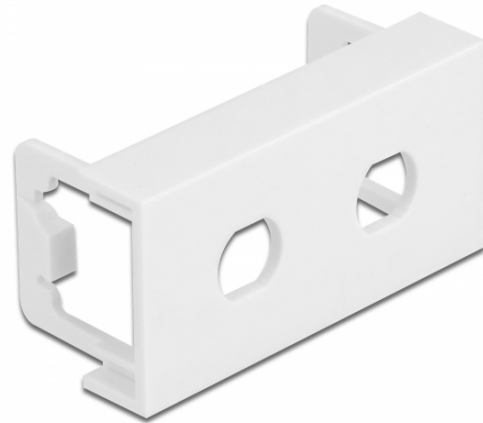

# Delock Modulplatta Easy 45 rund utskärning 2 x M8 antisnodd, 45 x 22,5 mm 10 delar vit

## Beskrivning

Modulplatta från Delock som har två håltagningar som är 8,2 mm med antisnodd. Den enkla snap-in-mekanismen gör att module sitter säkert på plats och enkelt kan avlägsnas vid behov.

## Easy 45 ansluter

Easy 45 är ett variabelt modulsystem som gör det möjligt att ansluta olika komponenter så som uttag, HDMI eller USB efter dina behov. Easy 45-modulerna är standardiserade och kan monteras i olika modulhållare eller kabelkanaler. Easy 45 bygger gränssnittet mellan el-, nätverks- och systeminstallationer och flera olika kringutrustningar som t.ex. TV-apparater, skärmar, skrivare, bärbara datorer och mycket mer.

## Specifikationer

- Material: PC-plast
- Passar för modulhållare Delock Easy 45
- Passar för 45 mm kabelkanal med minsta djup 45 mm
- Utskärning: 2 x Ø 8,2 mm
- Modulstorlek: 22,5 x 45 mm
- Mått (LxBxH): ca 45,0 x 22,5 x 22,0 mm
- Färg: vit