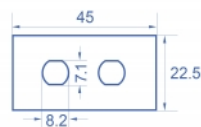

Delock Easy 45 ploča modula kružni izrez 2 x M8 protiv pregibanja, 45 x 22,5 mm 10 komada, bijela

Opis

Ova ploča modula tvrtke Delock omogućava dva izreza dimenzije 8,2 mm sa zaštitom od pregibanja. Jednostavan zahvatni mehanizam omogućava da je modul pričvršćen i po potrebi se može ukloniti.

Easy 45 spaja

Easy 45 je promjenjivi, modularni sustav koji omogućava dodavanje komponenti kao što su utikači, HDMI ili USB priključci u skladu s vašim potrebama. Moduli Easy 45 su standardizirani i mogu se montirati u raznim držačima modula ili kabelskim kanalicama. Easy 45 gradi sučelje između električne, mrežne i systemske instalacije te mnogih perifernih uređaja kao što su TV, monitori, pisači, prijenosna računala i mnogih drugih.

10 x

Tehnički podaci

- Materijal: PC plastika
- Prikladno za držač modula Delock Easy 45
- Prikladno za 45 mm kabelski vod minimalne dubine 45 mm
- Izrez: 2 x Ø 8,2 mm
- Veličina modula: 22,5 x 45 mm
- Mjere (DxŠxV): oko 45,0 x 22,5 x 22,0 mm
- Boja: bijela

Preduvjeti sustava

- Besplatan ulaz modula Delock Easy 45 (22,5 x 45 mm)

Sadržaj pakiranja

- 10 x ploča modula

Predmet br. 81366

EAN: 4043619813667

Zemlja podrijetla: China

Pakiranje: Plastična vrećica sa zip zatvaračem

Slike