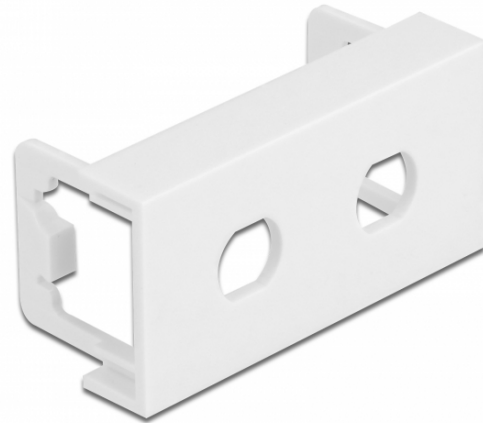

Delock Easy 45 ploča modula kružni izrez 2 x M8 protiv pregibanja, 45 x 22,5 mm 10 komada, bijela

Opis

Ova ploča modula tvrtke Delock omogućava dva izreza dimenzije 8,2 mm sa zaštitom od pregibanja. Jednostavan zahvatni mehanizam omogućava da je modul pričvršćen i po potrebi se može ukloniti.

Easy 45 spaja

Easy 45 je promjenjivi, modularni sustav koji omogućava dodavanje komponenti kao što su utikači, HDMI ili USB priključci u skladu s vašim potrebama. Moduli Easy 45 su standardizirani i mogu se montirati u raznim držačima modula ili kabelskim kanalicama. Easy 45 gradi sučelje između električne, mrežne i systemske instalacije te mnogih perifernih uređaja kao što su TV, monitori, pisači, prijenosna računala i mnogih drugih.