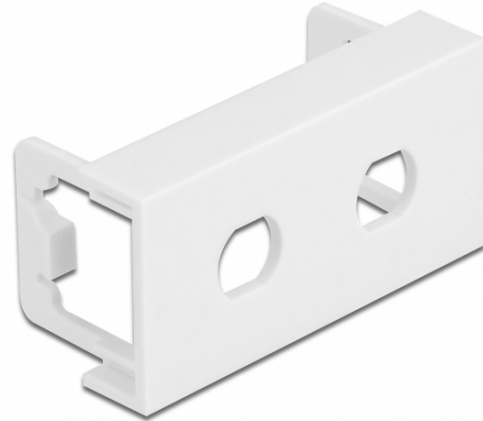

Delock Πλάκα Μονάδας Easy 45 με Κυκλικό τρήμα 2 x M8 Μη περιελισσόμενο, 45 x 22,5 χιλ. 10 τεμάχια λευκό

Περιγραφή

Αυτή η πλάκα μονάδας της Delock παρέχει δύο τρήματα οπής των 8,2 χιλ. με μη περιελισσόμενο τμήμα. Ο απλός μηχανισμός snap-in διαβεβαιώνει πως η μονάδα βρίσκεται σταθερά στη θέση της και πως μπορεί εύκολα να αφαιρεθεί αν κριθεί απαραίτητο.

Σύνδεσμοι Easy 45

Το Easy 45 είναι μια μεταβλητή, μονάδα συστήματος που επιτρέπει σε εξαρτήματα όπως πρίζες, συνδέσει HDMI ή USB να προστεθούν ανάλογα με τις ανάγκες σας. Οι μονάδες Easy 45 είναι τυποποιημένες και μπορούν να τοποθετηθούν σε διάφορους συγκρατητές μονάδας ή αγωγούς καλωδίων. Η Easy 45 χτίζει τη διεπαφή ανάμεσα σε ηλεκτρική εγκατάσταση, εγκατάσταση δικτύου και εγκατάσταση συστήματος και πολλές περιφερειακές συσκευές όπως TV, οθόνες, εκτυπωτές, laptop και πολλές ακόμη.