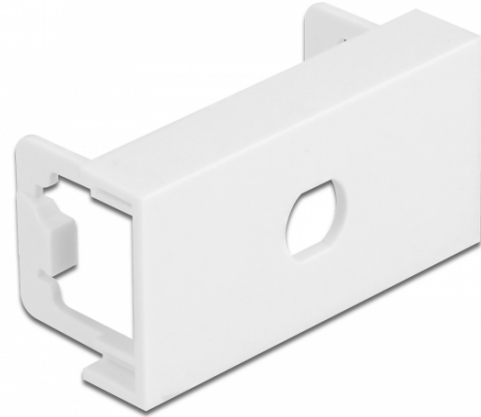

Delock Modulplatta Easy 45 rund utskärning M8 antisnodd, 45 x 22,5 mm 10 delar vit

Beskrivning

Modulplatta från Delock som har en håltagning som är 8,2 mm med antisnodd. Den enkla snap-in-mekanismen gör att module sitter säkert på plats och enkelt kan avlägsnas vid behov.

Easy 45 ansluter

Easy 45 är ett variabelt modulsystem som gör det möjligt att ansluta olika komponenter så som uttag, HDMI eller USB efter dina behov. Easy 45-modulerna är standardiserade och kan monteras i olika modulhållare eller kabelkanaler. Easy 45 bygger gränssnittet mellan el-, nätverks- och systeminstallationer och flera olika kringutrustningar som t.ex. TV-apparater, skärmar, skrivare, bärbara datorer och mycket mer.

10 x

Specifikationer

- Material: PC-plast
- Passar för modulhållare Delock Easy 45
- Passar för 45 mm kabelkanal med minsta djup 45 mm
- Utskärning: Ø 8,2 mm
- Modulstorlek: 22,5 x 45 mm
- Mått (LxBxH): ca 45,0 x 22,5 x 22,0 mm
- Färg: vit

Bilder

General	
Mounting type:	Easy 45
Physical characteristics	
Höljets material:	Plast
Längd:	22,0 mm
Width:	22,5 mm
Height:	45 mm
Färg:	RAL 9003 Weiß