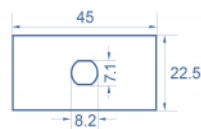

Systemkrav

- En ledig modulport Delock Easy 45 (22,5 x 45 mm)

Paketets innehåll

- 10 x modulplatta

Artikelnummer 81365

EAN: 4043619813650

Ursprungsland: China

Paket: Zippåse

Bilder

General	
Mounting type:	Easy 45
Physical characteristics	
Höljets material:	Plast
Längd:	22,0 mm
Width:	22,5 mm
Height:	45 mm
Färg:	RAL 9003 Weiß