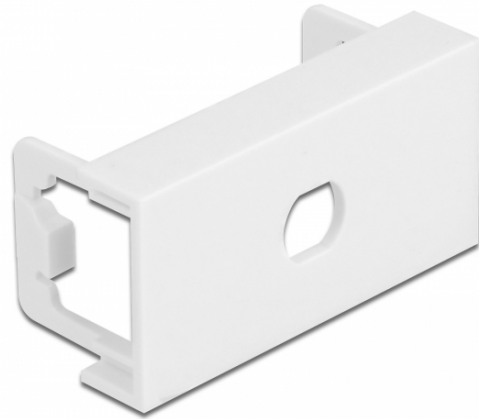

Delock Easy 45 ploča modula kružni izrez M8 protiv pregibanja, 45 x 22,5 mm 10 komada, bijela

Opis

Ova ploča modula tvrtke Delock omogućava izrez dimenzije 8,2 mm sa zaštitom od pregibanja. Jednostavan zahvatni mehanizam omogućava da je modul pričvršćen i po potrebi se može ukloniti.

Easy 45 spaja

Easy 45 je promjenjivi, modularni sustav koji omogućava dodavanje komponenti kao što su utikači, HDMI ili USB priključci u skladu s vašim potrebama. Moduli Easy 45 su standardizirani i mogu se montirati u raznim držačima modula ili kabelskim kanalicama. Easy 45 gradi sučelje između električne, mrežne i systemske instalacije te mnogih perifernih uređaja kao što su TV, monitori, pisači, prijenosna računala i mnogih drugih.