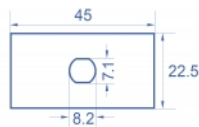

Delock Easy 45 ploča modula kružni izrez M8 protiv pregibanja, 45 x 22,5 mm 10 komada, bijela

Opis

Ova ploča modula tvrtke Delock omogućava izrez dimenzije 8,2 mm sa zaštitom od pregibanja. Jednostavan zahvatni mehanizam omogućava da je modul pričvršćen i po potrebi se može ukloniti.

Easy 45 spaja

Easy 45 je promjenjivi, modularni sustav koji omogućava dodavanje komponenti kao što su utikači, HDMI ili USB priključci u skladu s vašim potrebama. Moduli Easy 45 su standardizirani i mogu se montirati u raznim držačima modula ili kabelskim kanalicama. Easy 45 gradi sučelje između električne, mrežne i systemske instalacije te mnogih perifernih uređaja kao što su TV, monitori, pisači, prijenosna računala i mnogih drugih.

10 x

Tehnički podaci

- Materijal: PC plastika
- Prikladno za držač modula Delock Easy 45
- Prikladno za 45 mm kabelski vod minimalne dubine 45 mm
- Izrez: Ø 8,2 mm
- Veličina modula: 22,5 x 45 mm
- Mjere (DxŠxV): oko 45,0 x 22,5 x 22,0 mm
- Boja: bijela

Preduvjeti sustava

- Besplatan ulaz modula Delock Easy 45 (22,5 x 45 mm)

Sadržaj pakiranja

- 10 x ploča modula

Predmet br. 81365

EAN: 4043619813650

Zemlja podrijetla: China

Pakiranje: Plastična vrećica sa zip zatvaračem

Slike