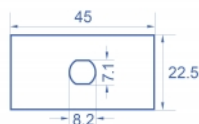

**10 x**

Χαρακτηριστικά

- Υλικό: PC πλαστικό
- Κατάλληλο για συγκρατητή μονάδας Delock Easy 45
- Κατάλληλο για καλώδιο 45 χιλ. με αγωγό ελάχιστου βάθους 45 χιλ.
- Εγκοπή: Ø 8,2 χιλ.
- Μέγεθος μονάδας: 22,5 x 45 χιλ.
- Διαστάσεις (ΜxΠxΥ): περ. 45,0 x 22,5 x 22,0 mm
- Χρώμα: λευκό

Απαιτήσεις συστήματος

- Μια ελεύθερη μονάδα θύρας Delock Easy 45 (22,5 x 45 mm)

Περιεχόμενα συσκευασίας

- 10 x πλάκα μονάδας

Αρ. προϊόντος 81365

EAN: 4043619813650

Χώρα προέλευσης: China

Συσκευασία: Τσαντάκι με φερμουάρ

Εικόνες

General	
Mounting type:	Easy 45
Physical characteristics	
Υλικό περιβλήματος:	πλαστική
Μήκος:	22,0 mm
Width:	22,5 mm
Height:	45 mm
Χρώμα:	RAL 9003 Weiß