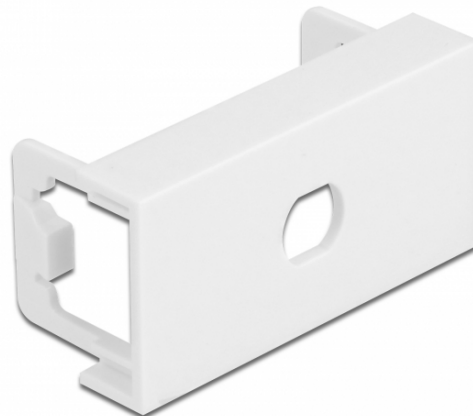

Delock Πλάκα Μονάδας Easy 45 με Κυκλικό τρήμα M8 Μη περιελισσόμενο, 45 x 22,5 χιλ. 10 τεμάχια λευκό

Περιγραφή

Αυτή η πλάκα μονάδας της Delock παρέχει ένα τρήμα οπής 8,2 χιλ. με μη περιελισσόμενο τμήμα. Ο απλός μηχανισμός snap-in διαβεβαιώνει πως η μονάδα βρίσκεται σταθερά στη θέση της και πως μπορεί εύκολα να αφαιρεθεί αν κριθεί απαραίτητο.

Σύνδεσμοι Easy 45

Το Easy 45 είναι μια μεταβλητή, μονάδα συστήματος που επιτρέπει σε εξαρτήματα όπως πρίζες, συνδέσει HDMI ή USB να προστεθούν ανάλογα με τις ανάγκες σας. Οι μονάδες Easy 45 είναι τυποποιημένες και μπορούν να τοποθετηθούν σε διάφορους συγκρατητές μονάδας ή αγωγούς καλωδίων. Η Easy 45 χτίζει τη διεπαφή ανάμεσα σε ηλεκτρική εγκατάσταση, εγκατάσταση δικτύου και εγκατάσταση συστήματος και πολλές περιφερειακές συσκευές όπως TV, οθόνες, εκτυπωτές, laptop και πολλές ακόμη.

**10 x**

Χαρακτηριστικά

- Υλικό: PC πλαστικό
- Κατάλληλο για συγκρατητή μονάδας Delock Easy 45
- Κατάλληλο για καλώδιο 45 χιλ. με αγωγό ελάχιστου βάθους 45 χιλ.
- Εγκοπή: Ø 8,2 χιλ.
- Μέγεθος μονάδας: 22,5 x 45 χιλ.
- Διαστάσεις (ΜxΠxΥ): περ. 45,0 x 22,5 x 22,0 mm
- Χρώμα: λευκό

Απαιτήσεις συστήματος

- Μια ελεύθερη μονάδα θύρας Delock Easy 45 (22,5 x 45 mm)

Περιεχόμενα συσκευασίας

- 10 x πλάκα μονάδας

Αρ. προϊόντος 81365

EAN: 4043619813650

Χώρα προέλευσης: China

Συσκευασία: Τσαντάκι με φερμουάρ