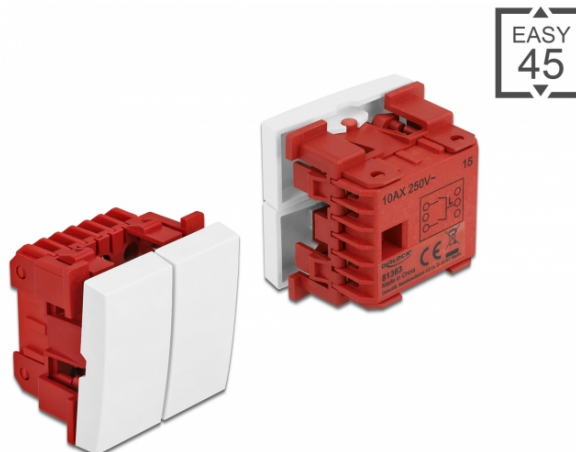

Delock Διακόπτης Easy 45 2-σπειρώματα 1-πόλος 1-διεύθυνση 45 x 45 χιλ., λευκό

Περιγραφή

Αυτός ο διακόπτης Easy 45 2-σπειρωμάτων της Delock είναι σχεδιασμένος να εναλλάσσει πηγές φωτός και παροχές ενέργειας σε ενεργό και ανενεργό. Ο απλός μηχανισμός snap-in διαβεβαιώνει πως ο διακόπτης βρίσκεται σταθερά σε ένα σημείο και μπορεί εύκολα να αφαιρεθεί αν κριθεί απαραίτητο.

Σύνδεσμοι Easy 45

Το Easy 45 είναι μια μεταβλητή, μονάδα συστήματος που επιτρέπει σε εξαρτήματα όπως πρίζες, συνδέσει HDMI ή USB να προστεθούν ανάλογα με τις ανάγκες σας. Οι μονάδες Easy 45 είναι τυποποιημένες και μπορούν να τοποθετηθούν σε διάφορους συγκρατητές μονάδας ή αγωγούς καλωδίων. Η Easy 45 χτίζει τη διεπαφή ανάμεσα σε ηλεκτρική εγκατάσταση, εγκατάσταση δικτύου και εγκατάσταση συστήματος και πολλές περιφερειακές συσκευές όπως TV, οθόνες, εκτυπωτές, laptop και πολλές ακόμη.

Χαρακτηριστικά

- Συνδετήρας: 3 x τερματικό στήριξης
- Τύπος διακόπτη: 1-πόλος, 1-διεύθυνση
- Τάση διακόπτη: AC 250 V~
- Ρεύμα διακόπτη: 10 AX
- Υλικό: νάιλον / PC πλαστικό
- Κατάλληλο για συγκρατητή μονάδας Delock Easy 45
- Κατάλληλο για καλώδιο 45 χιλ. με αγωγό ελάχιστου βάθους 45 χιλ.
- Μέγεθος μονάδας: 45 x 45 χιλ.
- Διαστάσεις (ΜxΠxΥ): περ. 45 x 45 x 37 mm
- Χρώμα: λευκό

Συσκευασία: Συσκευασία

Interface	
Συνδετήρας 1:	1 x 3 ακίδων κυτίο διανομής με βιδωτή άκρη
Physical characteristics	
Μήκος:	45 mm
Width:	45 mm
Height:	37 mm
Χρώμα:	RAL 9003 Weiß