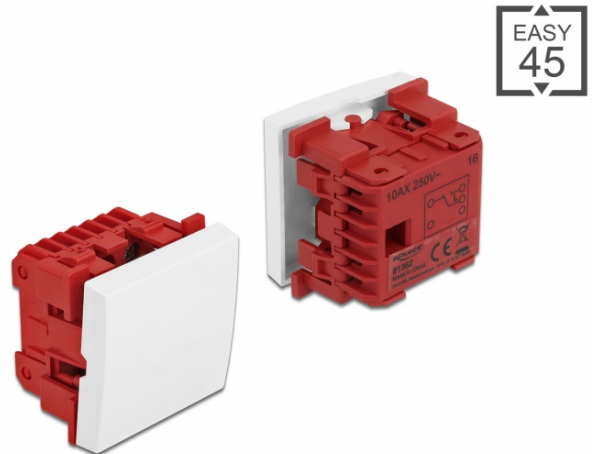

# Delock Easy 45 1-struka sklopka 1-polna 2-smjerna 45 x 45 mm, bijela

## Opis

Ova Easy 45 1-struka sklopka tvrtke Delock dizajnirana je tako da uključuje i isključuje izvore svjetla i napajanje. Funkcija prespajanja sklopke omogućava dodatnu primjenu, npr. za rasvjetu hodnika ili stepeništa. Jednostavan uskočni mehanizam omogućava čvrsto držanje sklopke i prema potrebi njeno uklanjanje.

## Easy 45 spaja

Easy 45 je promjenjivi, modularni sustav koji omogućava dodavanje komponenti kao što su utikači, HDMI ili USB priključci u skladu s vašim potrebama. Moduli Easy 45 su standardizirani i mogu se montirati u raznim držačima modula ili kabelskim kanalicama. Easy 45 gradi sučelje između električne, mrežne i systemske instalacije te mnogih perifernih uređaja kao što su TV, monitori, pisači, prijenosna računala i mnogih drugih.

## Tehnički podaci

- Priključak: 3 x vijčana priključka
- Tip sklopke: 1-polna, 2-smjerna
- Sklopni napon: AC 250 V~
- Sklopna struja: 10 AX
- Materijal: najlon / PC plastika
- Prikladno za držač modula Delock Easy 45
- Prikladno za 45 mm kabelski vod minimalne dubine 45 mm
- Veličina modula: 45 x 45 mm
- Mjere (DxŠxV): oko 45 x 45 x 37 mm
- Boja: bijela