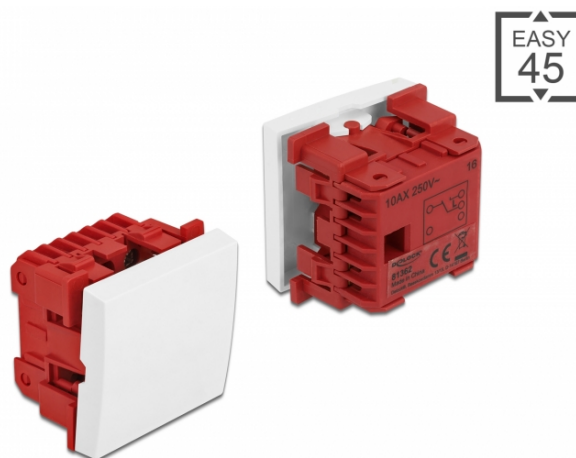

# Delock Διακόπτης Easy 45 1-σπειρώμα 1-πόλος 2-διευθύνσεις 45 x 45 χιλ., λευκό

## Περιγραφή

Αυτός ο διακόπτης Easy 45 1-σπειρώματος της Delock είναι σχεδιασμένος να εναλλάσσει πηγές φωτός και παροχές ενέργειας σε ενεργό και ανενεργό. Η λειτουργία μεταγωγής διακόπτη επιπρόσθετα τη χρήση σε π.χ. διάδρομο ή σκάλες για εναλλαγή φωτισμού. Ο απλός μηχανισμός snap-in διαβεβαιώνει πως ο διακόπτης βρίσκεται σταθερά σε ένα σημείο και μπορεί εύκολα να αφαιρεθεί αν κριθεί απαραίτητο.

## Σύνδεσμοι Easy 45

Το Easy 45 είναι μια μεταβλητή, μονάδα συστήματος που επιτρέπει σε εξαρτήματα όπως πρίζες, συνδέσει HDMI ή USB να προστεθούν ανάλογα με τις ανάγκες σας. Οι μονάδες Easy 45 είναι τυποποιημένες και μπορούν να τοποθετηθούν σε διάφορους συγκρατητές μονάδας ή αγωγούς καλωδίων. Η Easy 45 χτίζει τη διεπαφή ανάμεσα σε ηλεκτρική εγκατάσταση, εγκατάσταση δικτύου και εγκατάσταση συστήματος και πολλές περιφερειακές συσκευές όπως TV, οθόνες, εκτυπωτές, laptop και πολλές ακόμη.

## Χαρακτηριστικά

- Συνδετήρας: 3 x τερματικό στήριξης
- Τύπος διακόπτη: 1-πόλος, 2-διευθύνσεις
- Τάση διακόπτη: AC 250 V~
- Ρεύμα διακόπτη: 10 AX
- Υλικό: νάιλον / PC πλαστικό
- Κατάλληλο για συγκρατητή μονάδας Delock Easy 45
- Κατάλληλο για καλώδιο 45 χιλ. με αγωγό ελάχιστου βάθους 45 χιλ.
- Μέγεθος μονάδας: 45 x 45 χιλ.
- Διαστάσεις (ΜxΠxΥ): περ. 45 x 45 x 37 mm
- Χρώμα: λευκό