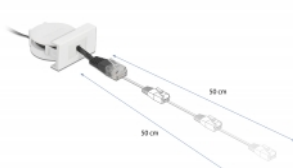

Delock Cablu retractabil Easy 45 Modul RJ45 Cat.5e negru

Descriere scurta

Acest cablu de rețea oferit de Delock poate fi utilizat pentru a conecta diferite dispozitive de rețea, de exemplu, un laptop la o rețea existentă. Mecanismul simplu de prindere asigură că modulul este ferm fixat și poate fi îndepărtat cu ușurință dacă este necesar.

Flexibil

Cablul de rețea poate fi scos în șase etape și astfel oferă lungimi diferite de cablu, în funcție de cerințe. În cazul în care cablul nu este necesar, acesta este rulat și depozitat în mod îngrijit.

Conexiuni Easy 45

Easy 45 este un sistem modular, variabil, care permite adăugarea unor componente precum prize, conexiuni HDMI sau USB, în funcție de nevoile dvs. Modulele Easy 45 sunt standardizate și pot fi montate în diferite suporturi de module sau conducte de cablu. Easy 45 construiește interfața dintre instalarea electrică, de rețea și de sistem și multe dispozitive periferice, cum ar fi TV, monitoare, imprimante, laptopuri și multe altele.

Specification

- Conectori: 2 x fișă RJ45
- Grosime cablu:
- Cabluri plate
- Conectat 1:1
- Specificație Cat.5e
- SF/UTP
- Rată de transfer a datelor de până la 10/100 Mbps
- Lungime, inclusiv conectori:
  - Cablu gazdă aprox. 12 cm
  - Dispozitiv-cablu, cca. 50 cm (extins)
- Potrivit pentru suportul modulului Delock Easy 45
- Potrivit pentru conducta de cablu de 45 mm cu adâncimea minimă de 45 mm
- Dimensiunea modulului: 22,5 x 45 mm
- Dimensiunii (Lxlxl): aprox. 45,0 x 22,5 x 47,0 mm
- Culoare: negru

Cerinte de sistem

- Un port modul liber Delock Easy 45

Pachetul contine

- Modul cablu retractabil Easy 45

Nr. 81361

EAN: 4043619813612

Țara de origine: China

Pachet: Box

Imagini