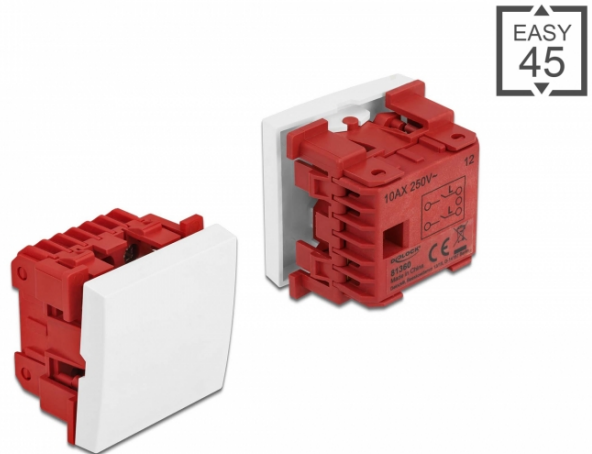

Delock Easy 45 1-struka sklopka 2-polna 1-smjerna 45 x 45 mm, bijela

Opis

Ova Easy 45 1-struka sklopka tvrtke Delock dizajnirana je tako da uključuje i isključuje izvore svjetla i napajanje. Ovom sklopkom mogu se prespajati dva galvanski odvojena kruga. Jednostavan uskočni mehanizam omogućava čvrsto držanje sklopke i prema potrebi njeno uklanjanje.

Easy 45 spaja

Easy 45 je promjenjivi, modularni sustav koji omogućava dodavanje komponenti kao što su utikači, HDMI ili USB priključci u skladu s vašim potrebama. Moduli Easy 45 su standardizirani i mogu se montirati u raznim držačima modula ili kabelskim kanalicama. Easy 45 gradi sučelje između električne, mrežne i systemske instalacije te mnogih perifernih uređaja kao što su TV, monitori, pisači, prijenosna računala i mnogih drugih.

Tehnički podaci

- Priključak: 4 x vijčana priključka
- Tip sklopke: 2-polna, 1-smjerna
- Sklopni napon: AC 250 V~
- Sklopna struja: 10 AX
- Materijal: najlon / PC plastika
- Prikladno za držač modula Delock Easy 45
- Prikladno za 45 mm kabelski vod minimalne dubine 45 mm
- Veličina modula: 45 x 45 mm
- Mjere (DxŠxV): oko 45 x 45 x 37 mm
- Boja: bijela

Slike

Interface	
Priključak 1:	1 x 3 zatični blok terminala navojni terminal
Physical characteristics	
Duljina:	45 mm
Width:	45 mm
Height:	37 mm
Boja:	RAL 9003 Weiß