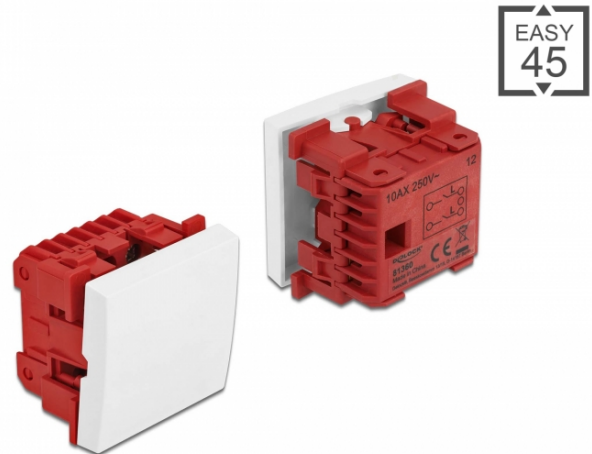

Περιγραφή

Αυτός ο διακόπτης Easy 45 1-σπειρώματος της Delock είναι σχεδιασμένος να εναλλάσσει πηγές φωτός και παροχές ενέργειας σε ενεργό και ανενεργό. Με αυτό τον διακόπτη δύο κυκλώματα μπορούν να εναλλαχθούν γαλβανικά χωρισμένα από το ένα με το άλλο. Ο απλός μηχανισμός snap-in διαβεβαιώνει πως ο διακόπτης βρίσκεται σταθερά σε ένα σημείο και μπορεί εύκολα να αφαιρεθεί αν κριθεί απαραίτητο.

Σύνδεσμοι Easy 45

Το Easy 45 είναι μια μεταβλητή, μονάδα συστήματος που επιτρέπει σε εξαρτήματα όπως πρίζες, συνδέσει HDMI ή USB να προστεθούν ανάλογα με τις ανάγκες σας. Οι μονάδες Easy 45 είναι τυποποιημένες και μπορούν να τοποθετηθούν σε διάφορους συγκρατητές μονάδας ή αγωγούς καλωδίων. Η Easy 45 χτίζει τη διεπαφή ανάμεσα σε ηλεκτρική εγκατάσταση, εγκατάσταση δικτύου και εγκατάσταση συστήματος και πολλές περιφερειακές συσκευές όπως TV, οθόνες, εκτυπωτές, laptop και πολλές ακόμη.

Χαρακτηριστικά

- Συνδετήρας: 4 x τερματικό στήριξης
- Τύπος διακόπτης: 2-πόλοι, 1-διεύθυνση
- Τάση διακόπτη: AC 250 V~
- Ρεύμα διακόπτη: 10 AX
- Υλικό: νάιλον / PC πλαστικό
- Κατάλληλο για συγκρατητή μονάδας Delock Easy 45
- Κατάλληλο για καλώδιο 45 χιλ. με αγωγό ελάχιστου βάθους 45 χιλ.
- Μέγεθος μονάδας: 45 x 45 χιλ.
- Διαστάσεις (ΜxΠxΥ): περ. 45 x 45 x 37 mm
- Χρώμα: λευκό

Απαιτήσεις συστήματος

- Μια ελεύθερης μονάδα θύρας Delock Easy 45 (45 x 45 χιλ.)

Περιεχόμενα συσκευασίας

- Διακόπτης Easy 45
- Εγχειρίδιο χρήστη

Εικόνες

Αρ. προϊόντος 81360

EAN: 4043619813605

Χώρα προέλευσης: China

Συσκευασία: Συσκευασία