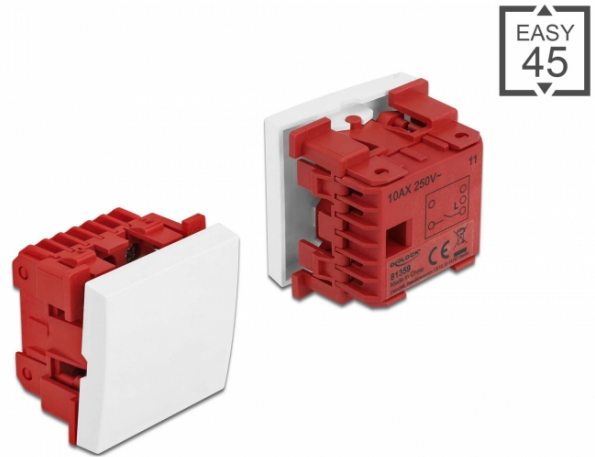

Delock Easy 45 1-struka sklopka 1-polna 1-smjerna 45 x 45 mm, bijela

Opis

Ova Easy 45 2-struka sklopka tvrtke Delock dizajnirana je tako da uključuje i isključuje izvore svjetla i napajanje. Jednostavan uskočni mehanizam omogućava čvrsto držanje sklopke i prema potrebi njeno uklanjanje.

Easy 45 spaja

Easy 45 je promjenjivi, modularni sustav koji omogućava dodavanje komponenti kao što su utikači, HDMI ili USB priključci u skladu s vašim potrebama. Moduli Easy 45 su standardizirani i mogu se montirati u raznim držačima modula ili kabelskim kanalicama. Easy 45 gradi sučelje između električne, mrežne i systemske instalacije te mnogih perifernih uređaja kao što su TV, monitori, pisači, prijenosna računala i mnogih drugih.

Tehnički podaci

- Priključak: 2 x vijčana priključka
- Tip sklopke: 1-polna, 1-smjerna
- Sklopni napon: AC 250 V~
- Sklopna struja: 10 AX
- Materijal: najlon / PC plastika
- Prikladno za držač modula Delock Easy 45
- Prikladno za 45 mm kabelski vod minimalne dubine 45 mm
- Veličina modula: 45 x 45 mm
- Mjere (DxŠxV): oko 45 x 45 x 37 mm
- Boja: bijela

Preduvjeti sustava

- Besplatan ulaz modula Delock Easy 45 (45 x 45 mm)

Sadržaj pakiranja

- Sklopka Easy 45
- Korisnički priručnik

Predmet br. 81359

EAN: 4043619813599

Zemlja podrijetla: China

Pakiranje: Kutija