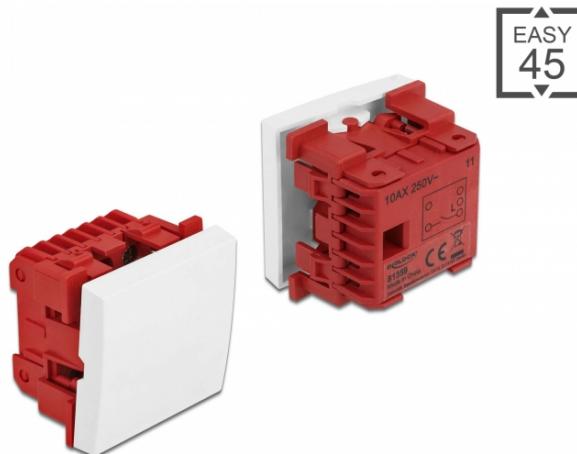

Delock Διακόπτης Easy 45 1-σπειρώμα 1-πόλος 1-διεύθυνσης 45 x 45 χιλ., λευκό

Περιγραφή

Αυτός ο διακόπτης Easy 45 2-σπειρωμάτων της Delock είναι σχεδιασμένος να εναλλάσσει πηγές φωτός και παροχές ενέργειας σε ενεργό και ανενεργό. Ο απλός μηχανισμός snap-in διαβεβαιώνει πως ο διακόπτης βρίσκεται σταθερά σε ένα σημείο και μπορεί εύκολα να αφαιρεθεί αν κριθεί απαραίτητο.

Σύνδεσμοι Easy 45

Το Easy 45 είναι μια μεταβλητή, μονάδα συστήματος που επιτρέπει σε εξαρτήματα όπως πρίζες, συνδέσει HDMI ή USB να προστεθούν ανάλογα με τις ανάγκες σας. Οι μονάδες Easy 45 είναι τυποποιημένες και μπορούν να τοποθετηθούν σε διάφορους συγκρατητές μονάδας ή αγωγούς καλωδίων. Η Easy 45 χτίζει τη διεπαφή ανάμεσα σε ηλεκτρική εγκατάσταση, εγκατάσταση δικτύου και εγκατάσταση συστήματος και πολλές περιφερειακές συσκευές όπως TV, οθόνες, εκτυπωτές, laptop και πολλές ακόμη.

Χαρακτηριστικά

- Συνδετήρας: 2 x τερματικό στήριξης
- Τύπος διακόπτη: 1-πόλος, 1-διεύθυνση
- Τάση διακόπτη: AC 250 V~
- Ρεύμα διακόπτη: 10 AX
- Υλικό: νάιλον / PC πλαστικό
- Κατάλληλο για συγκρατητή μονάδας Delock Easy 45
- Κατάλληλο για καλώδιο 45 χιλ. με αγωγό ελάχιστου βάθους 45 χιλ.
- Μέγεθος μονάδας: 45 x 45 χιλ.
- Διαστάσεις (ΜxΠxΥ): περ. 45 x 45 x 37 mm
- Χρώμα: λευκό

Συσκευασία: Συσκευασία

Interface	
Συνδετήρας 1:	1 x 3 ακίδων κυτίο διανομής με βιδωτή άκρη
Physical characteristics	
Μήκος:	45 mm
Width:	45 mm
Height:	37 mm
Χρώμα:	RAL 9003 Weiß