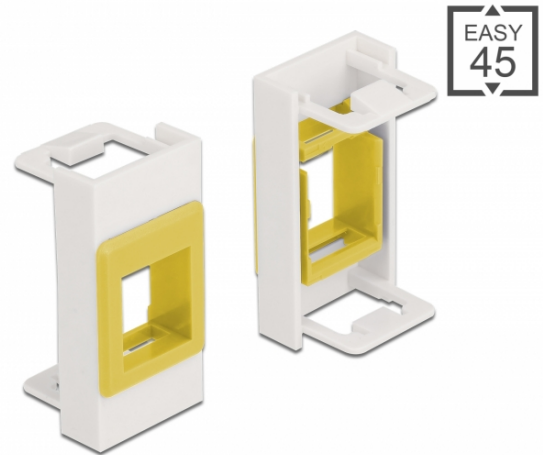

Delock Easy 45-modul Keystone-hållare 22,5 x 45 mm, vit / gul

Beskrivning

Easy 45-modul från Delock som är utformad för att tillhandahålla en Keystone-hållare. Standardmåttan passar för enkel snäppfästemontering av en Keystone-modul. Den enkla snap-in-mekanismen gör att module sitter säkert på plats och enkelt kan avlägsnas vid behov.

Enkel och strukturerad

Easy 45 Keystone-hållaren finns tillgänglig i sex olika färger. Detta gör det möjligt att färgkoda och skilja på olika nätverk eller applikationer.

Easy 45 ansluter

Easy 45 är ett variabelt modulsystem som gör det möjligt att ansluta olika komponenter så som uttag, HDMI eller USB efter dina behov. Easy 45-modulerna är standardiserade och kan monteras i olika modulhållare eller kabelkanaler. Easy 45 bygger gränssnittet mellan el-, nätverks- och systeminstallationer och flera olika kringutrustningar som t.ex. TV-apparater, skärmar, skrivare, bärbara datorer och mycket mer.

Specifikationer

- En Keystone-port 19,2 x 14,9 mm
- Material: PC-plast
- Passar för modulhållare Delock Easy 45
- Passar för 45 mm kabelkanal med minsta djup 45 mm
- Modulstorlek: 22,5 x 45 mm
- Mått (LxBxH): ca 22,5 x 45,0 x 22,0 mm
- Färg: vit / gul

General	
Mounting type:	Easy 45
Physical characteristics	
Höljets material:	Plast
Längd:	22,0 mm
Width:	22,5 mm
Height:	45 mm
Färg:	weiß / gelb