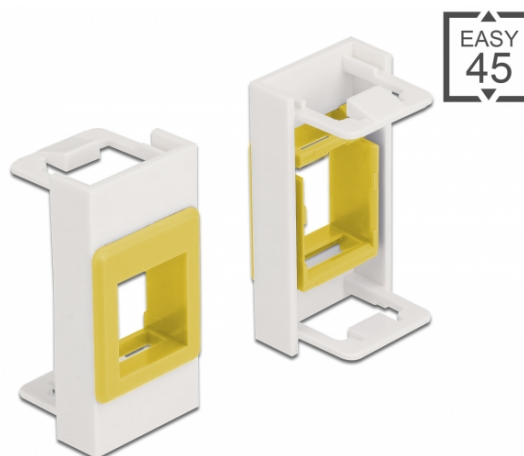

## Descriere scurta

Acest modul Easy 45 de la Delock este conceput pentru a furniza un suport Keystone. Dimensiunile standardizate permit o montare ușoară a unui modul Keystone. Mecanismul simplu de prindere asigură că modulul este ferm fixat și poate fi îndepărtat cu ușurință dacă este necesar.

## Clar și structurat

Suportul Keystone Easy 45 este disponibil în șase culori diferite. Acest lucru permite codificarea prin culoare și distingerea diferitelor rețele sau aplicații.

## Conexiuni Easy 45

Easy 45 este un sistem modular, variabil, care permite adăugarea unor componente precum prize, conexiuni HDMI sau USB, în funcție de nevoile dvs. Modulele Easy 45 sunt standardizate și pot fi montate în diferite suporturi de module sau conducte de cablu. Easy 45 construiește interfața dintre instalarea electrică, de rețea și de sistem și multe dispozitive periferice, cum ar fi TV, monitoare, imprimante, laptopuri și multe altele.

## Specification

- Un port Keystone, 19,2 x 14,9 mm
- Material: plastic PC
- Potrivit pentru suportul modulului Delock Easy 45
- Potrivit pentru conducta de cablu de 45 mm cu adâncimea minimă de 45 mm
- Dimensiunea modulului: 22,5 x 45 mm
- Dimensiunii (LxlxÎ): aprox. 22,5 x 45,0 x 22,0 mm
- Culoare: alb / galben