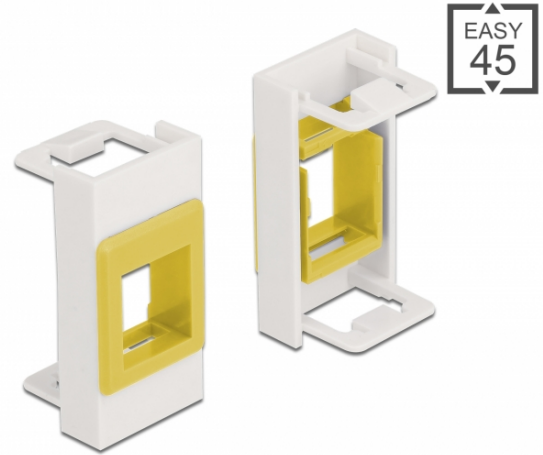

Delock Easy 45 modul Keystone držač 22,5 x 45 mm, bijela / žuta

Opis

Ovaj Easy 45 modul tvrtke Delock dizajniran je tako da ima Keystone držač. Standardizirane dimenzije omogućavaju laku uskočnu montažu jednog Keystone modula. Jednostavan zahvatni mehanizam omogućava da je modul pričvršćen i po potrebi se može ukloniti.

Pregledno i strukturirano

Easy 45 Keystone držač dostupan je u šest različitih boja. To omogućava obilježavanje bojama i razlikovanje različitih mreža ili primjena.

Easy 45 spaja

Easy 45 je promjenjivi, modularni sustav koji omogućava dodavanje komponenti kao što su utikači, HDMI ili USB priključci u skladu s vašim potrebama. Moduli Easy 45 su standardizirani i mogu se montirati u raznim držačima modula ili kabelskim kanalicama. Easy 45 gradi sučelje između električne, mrežne i systemske instalacije te mnogih perifernih uređaja kao što su TV, monitori, pisači, prijenosna računala i mnogih drugih.

Tehnički podaci

- Jedan Keystone priključak 19,2 x 14,9 mm
- Materijal: PC plastika
- Prikladno za držač modula Delock Easy 45
- Prikladno za 45 mm kabelski vod minimalne dubine 45 mm
- Veličina modula: 22,5 x 45 mm
- Mjere (DxŠxV): oko 22,5 x 45,0 x 22,0 mm
- Boja: bijela / žuta

General

Mounting type: Easy 45

Physical characteristics

Materijal kućišta: Plastika

Duljina: 22,0 mm

Width: 22,5 mm

Height: 45 mm

Boja: weiß / gelb