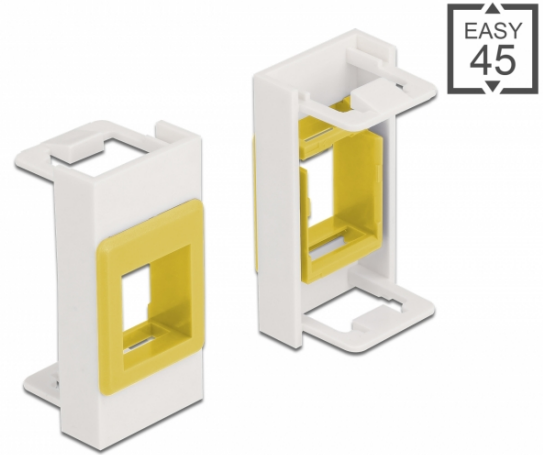

Delock Συγκρατητής Easy 45 Keystone 22,5 x 45 χιλ., λευκό / κίτρινο

Περιγραφή

Αυτή η μονάδα Easy 45 της Delock είναι σχεδιασμένη να παρέχει έναν συγκρατητή Keystone. Οι τυποποιημένες διαστάσεις επιτρέπουν μια εύκολη τοποθέτηση μιας μονάδας Keystone. Ο απλός μηχανισμός snap-in διαβεβαιώνει πως η μονάδα βρίσκεται σταθερά στη θέση της και πως μπορεί εύκολα να αφαιρεθεί αν κριθεί απαραίτητο.

Καθαρά και δομημένα

Ο συγκρατητής Easy 45 Keystone είναι διαθέσιμος σε έξι διαφορετικά χρώματα. Αυτό τον κάνει δυνατό να προσφέρει κωδικοποίηση με χρώμα και να ξεχωρίζει διαφορετικά δίκτυα και εφαρμογές.

Χαρακτηριστικά

- Μία θύρα Keystone 19,2 x 14,9 mm
- Υλικό: PC πλαστικό
- Κατάλληλο για συγκρατητή μονάδας Delock Easy 45
- Κατάλληλο για καλώδιο 45 χιλ. με αγωγό ελάχιστου βάθους 45 χιλ.
- Μέγεθος μονάδας: 22,5 x 45 χιλ.
- Διαστάσεις (ΜxΠxΥ): περ. 22,5 x 45,0 x 22,0 mm
- Χρώμα: λευκό / κίτρινο

General	
Mounting type:	Easy 45
Physical characteristics	
Υλικό περιβλήματος:	πλαστική
Μήκος:	22,0 mm
Width:	22,5 mm
Height:	45 mm
Χρώμα:	weiß / gelb