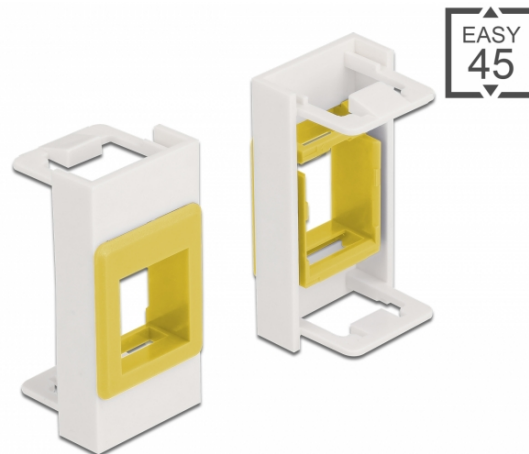

Delock Modul Easy 45 modulu Keystone, rozměru 22,5 x 45 mm, bílá / žlutá

Popis

Tento modul Easy 45 značky Delock je určen k tomu, aby poskytoval držák Keystone. Normalizované rozměry umožňují snadnou montáž jednoho modulu Keystone zacvaknutím. Jednoduchý zaklapávací mechanismus zajišťuje, aby byl modul pevně na místě a aby bylo možno jej v případě potřeby snadno odstranit.

Přehledný a strukturovaný

Modul Easy 45 modulu Keystone je k dispozici v šesti různých barvách. To umožňuje barvami označovat a odlišit tak různé sítě nebo aplikace.

Spoje Easy 45

Easy 45 je proměnlivý modulární systém, který umožňuje dle potřeby přidávat komponenty jako například zásuvky, HDMI nebo USB připojení. Moduly Easy 45 jsou standardizované a lze je montovat na různé držáky modulů nebo do kabelovodů. Easy 45 tvoří rozhraní mezi elektrickou, síťovou a systémovou instalací a mnoha periferními zařízeními, jako například televizory, monitory, tiskárnami, laptopy a mnoha dalšími.

Specifikace

- Jeden Keystone port 19,2 x 14,9 mm
- Materiál: PC plast
- Vhodný pro držák modulů Delock Easy 45
- Vhodný pro kabelovod 45 mm o minimální hloubce 45 mm
- Velikost modulu: 22,5 x 45 mm
- Rozměry (DxŠxV): cca. 22,5 x 45,0 x 22,0 mm
- Barva: bílá / žlutá

General	
Mounting type:	Easy 45
Physical characteristics	
Materiál pouzdra:	Plastová
Délka:	22,0 mm
Width:	22,5 mm
Height:	45 mm
Barva:	weiß / gelb