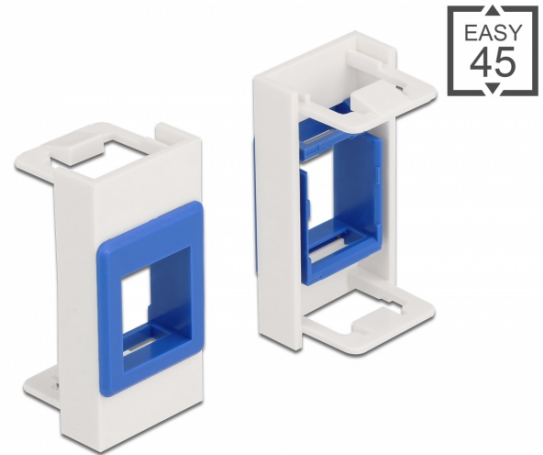

### Leírás

Ez a Delock Easy 45 modul Keystone tartó kialakításának tervezték. A standard méretei miatt egy Keystone modulba könnyen bepattintható. Az egyszerű csatlakoztatási mechanizmus biztosítja, hogy a modul megfelelő helyzetbe kerül és könnyen ki is húzható, amennyiben szükséges.

### Tiszta és elrendezett

Az Easy 45 Keystone tartó 6 különböző színben kapható. Ez a színszerinti kódolást teszi lehetővé és meg tud vele különböztetni hálózatokat vagy alkalmazásokat.

### Easy 45 kapcsolatok

A Easy 45 egy változtatható moduláris rendszer mely lehetővé teszi az összetevők úgy mint csatlakoztatók, HDMI vagy USB kapcsolatok igény szerinti hozzáadását. A Easy 45 modulok standardizáltak és beépíthetők különböző modultartókba vagy kábelcsatornába. A Easy 45 kapcsolódási felületet biztosít elektromos, hálózati és rendszer beépítések, valamint számos perifériás eszköz, úgy mint TV, monitor, nyomtató, laptop stb. között.

### Műszaki adatok

- Egy Keystone port, 19,2 x 14,9 mm
- Anyag: PC műanyag
- Alkalmos Delock Easy 45 modul tartóhoz
- Alkalmos egy minimum 45 mm mélységű, 45 mm-es kábelcsatornához
- Modul mérete: 22,5 x 45 mm
- Méretek (HxSzxM): kb. 22,5 x 45,0 x 22,0 mm
- Szín: fehér / kék