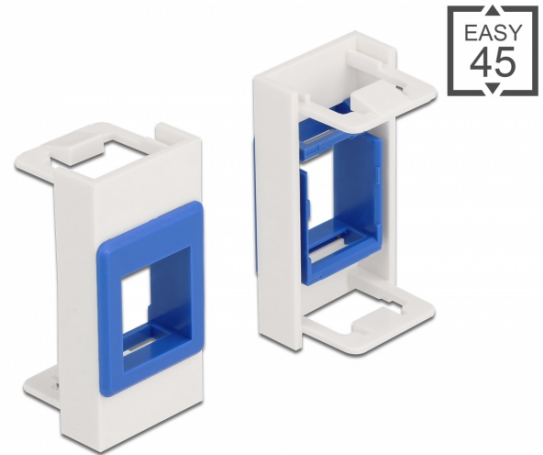

Delock Easy 45-modul Keystone-hållare 22,5 x 45 mm, vit / blå

Beskrivning

Easy 45-modul från Delock som är utformad för att tillhandahålla en Keystone-hållare. Standardmåttan passar för enkel snäppfästemontering av en Keystone-modul. Den enkla snap-in-mekanismen gör att module sitter säkert på plats och enkelt kan avlägsnas vid behov.

Enkel och strukturerad

Easy 45 Keystone-hållaren finns tillgänglig i sex olika färger. Detta gör det möjligt att färgkoda och skilja på olika nätverk eller applikationer.

Easy 45 ansluter

Easy 45 är ett variabelt modulsystem som gör det möjligt att ansluta olika komponenter så som uttag, HDMI eller USB efter dina behov. Easy 45-modulerna är standardiserade och kan monteras i olika modulhållare eller kabelkanaler. Easy 45 bygger gränssnittet mellan el-, nätverks- och systeminstallationer och flera olika kringutrustningar som t.ex. TV-apparater, skärmar, skrivare, bärbara datorer och mycket mer.

Specifikationer

- En Keystone-port 19,2 x 14,9 mm
- Material: PC-plast
- Passar för modulhållare Delock Easy 45
- Passar för 45 mm kabelkanal med minsta djup 45 mm
- Modulstorlek: 22,5 x 45 mm
- Mått (LxBxH): ca 22,5 x 45,0 x 22,0 mm
- Färg: vit / blå

General	
Mounting type:	Easy 45
Physical characteristics	
Höljets material:	Plast
Längd:	22,0 mm
Width:	22,5 mm
Height:	45 mm
Färg:	vit / blått