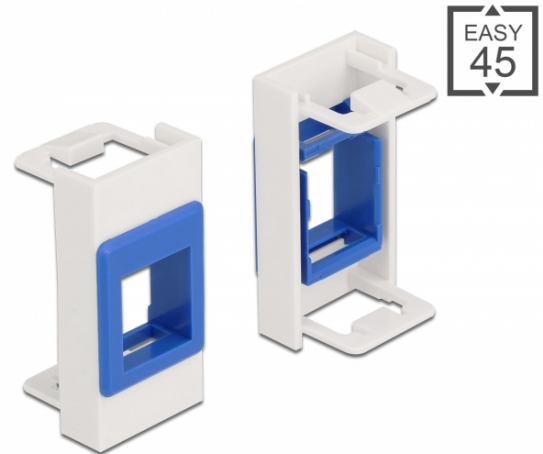

Delock Easy 45 modul Keystone držač 22,5 x 45 mm, bijela / plava

Opis

Ovaj Easy 45 modul tvrtke Delock dizajniran je tako da ima Keystone držač. Standardizirane dimenzije omogućavaju laku uskočnu montažu jednog Keystone modula. Jednostavan zahvatni mehanizam omogućava da je modul pričvršćen i po potrebi se može ukloniti.

Pregledno i strukturirano

Easy 45 Keystone držač dostupan je u šest različitih boja. To omogućava obilježavanje bojama i razlikovanje različitih mreža ili primjena.

Easy 45 spaja

Easy 45 je promjenjivi, modularni sustav koji omogućava dodavanje komponenti kao što su utikači, HDMI ili USB priključci u skladu s vašim potrebama. Moduli Easy 45 su standardizirani i mogu se montirati u raznim držačima modula ili kabelskim kanalicama. Easy 45 gradi sučelje između električne, mrežne i systemske instalacije te mnogih perifernih uređaja kao što su TV, monitori, pisači, prijenosna računala i mnogih drugih.

Tehnički podaci

- Jedan Keystone priključak 19,2 x 14,9 mm
- Materijal: PC plastika
- Prikladno za držač modula Delock Easy 45
- Prikladno za 45 mm kabelski vod minimalne dubine 45 mm
- Veličina modula: 22,5 x 45 mm
- Mjere (DxŠxV): oko 22,5 x 45,0 x 22,0 mm
- Boja: bijela / plava

General	
Mounting type:	Easy 45
Physical characteristics	
Materijal kućišta:	Plastika
Duljina:	22,0 mm
Width:	22,5 mm
Height:	45 mm
Boja:	bijela / plave