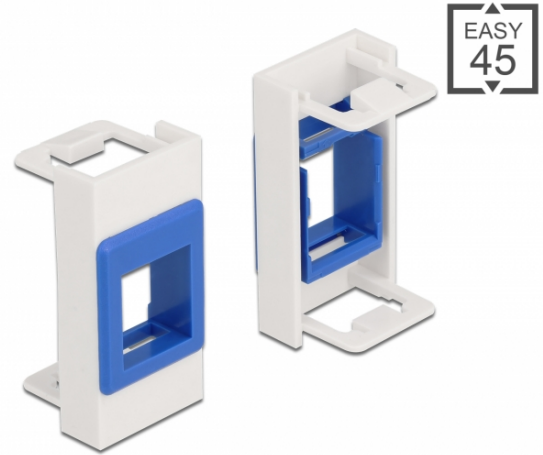

# Delock Συγκρατητής Easy 45 Keystone 22,5 x 45 χιλ., λευκό / μπλε

## Περιγραφή

Αυτή η μονάδα Easy 45 της Delock είναι σχεδιασμένη να παρέχει έναν συγκρατητή Keystone. Οι τυποποιημένες διαστάσεις επιτρέπουν μια εύκολη τοποθέτηση μιας μονάδας Keystone. Ο απλός μηχανισμός snap-in διαβεβαιώνει πως η μονάδα βρίσκεται σταθερά στη θέση της και πως μπορεί εύκολα να αφαιρεθεί αν κριθεί απαραίτητο.

## Καθαρά και δομημένα

Ο συγκρατητής Easy 45 Keystone είναι διαθέσιμος σε έξι διαφορετικά χρώματα. Αυτό τον κάνει δυνατό να προσφέρει κωδικοποίηση με χρώμα και να ξεχωρίζει διαφορετικά δίκτυα και εφαρμογές.

## Χαρακτηριστικά

- Μία θύρα Keystone 19,2 x 14,9 mm
- Υλικό: PC πλαστικό
- Κατάλληλο για συγκρατητή μονάδας Delock Easy 45
- Κατάλληλο για καλώδιο 45 χιλ. με αγωγό ελάχιστου βάθους 45 χιλ.
- Μέγεθος μονάδας: 22,5 x 45 χιλ.
- Διαστάσεις (ΜxΠxΥ): περ. 22,5 x 45,0 x 22,0 mm
- Χρώμα: λευκό / μπλε