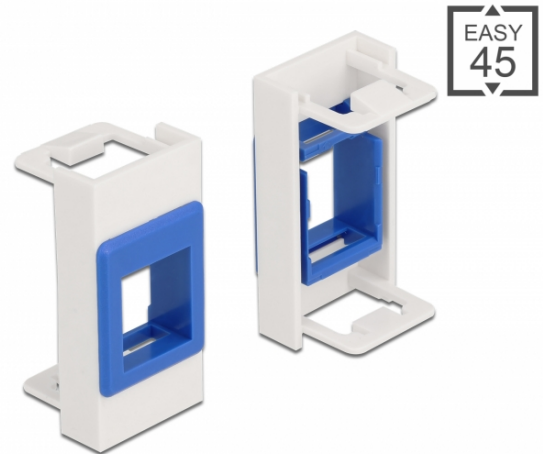

Delock Modul Easy 45 modulu Keystone, rozměru 22,5 x 45 mm, bílá / modrý

Popis

Tento modul Easy 45 značky Delock je určen k tomu, aby poskytoval držák Keystone. Normalizované rozměry umožňují snadnou montáž jednoho modulu Keystone zacvaknutím. Jednoduchý zaklapávací mechanismus zajišťuje, aby byl modul pevně na místě a aby bylo možno jej v případě potřeby snadno odstranit.

Přehledný a strukturovaný

Modul Easy 45 modulu Keystone je k dispozici v šesti různých barvách. To umožňuje barvami označovat a odlišit tak různé sítě nebo aplikace.

Spoje Easy 45

Easy 45 je proměnlivý modulární systém, který umožňuje dle potřeby přidávat komponenty jako například zásuvky, HDMI nebo USB připojení. Moduly Easy 45 jsou standardizované a lze je montovat na různé držáky modulů nebo do kabelovodů. Easy 45 tvoří rozhraní mezi elektrickou, síťovou a systémovou instalací a mnoha periferními zařízeními, jako například televizory, monitory, tiskárnami, laptopy a mnoha dalšími.

Specifikace

- Jeden Keystone port 19,2 x 14,9 mm
- Materiál: PC plast
- Vhodný pro držák modulů Delock Easy 45
- Vhodný pro kabelovod 45 mm o minimální hloubce 45 mm
- Velikost modulu: 22,5 x 45 mm
- Rozměry (DxŠxV): cca. 22,5 x 45,0 x 22,0 mm
- Barva: bílá / modrý

General	
Mounting type:	Easy 45
Physical characteristics	
Materiál pouzdra:	Plastová
Délka:	22,0 mm
Width:	22,5 mm
Height:	45 mm
Barva:	bílá / modré