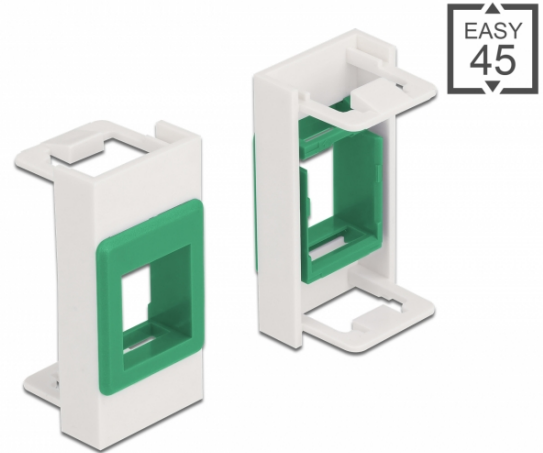

Delock Easy 45-modul Keystone-hållare 22,5 x 45 mm, vit / grön

Beskrivning

Easy 45-modul från Delock som är utformad för att tillhandahålla en Keystone-hållare. Standardmåttan passar för enkel snäppfästemontering av en Keystone-modul. Den enkla snap-in-mekanismen gör att module sitter säkert på plats och enkelt kan avlägsnas vid behov.

Enkel och strukturerad

Easy 45 Keystone-hållaren finns tillgänglig i sex olika färger. Detta gör det möjligt att färgkoda och skilja på olika nätverk eller applikationer.

Easy 45 ansluter

Easy 45 är ett variabelt modulsystem som gör det möjligt att ansluta olika komponenter så som uttag, HDMI eller USB efter dina behov. Easy 45-modulerna är standardiserade och kan monteras i olika modulhållare eller kabelkanaler. Easy 45 bygger gränssnittet mellan el-, nätverks- och systeminstallationer och flera olika kringutrustningar som t.ex. TV-apparater, skärmar, skrivare, bärbara datorer och mycket mer.

Specifikationer

- En Keystone-port 19,2 x 14,9 mm
- Material: PC-plast
- Passar för modulhållare Delock Easy 45
- Passar för 45 mm kabelkanal med minsta djup 45 mm
- Modulstorlek: 22,5 x 45 mm
- Mått (LxBxH): ca 22,5 x 45,0 x 22,0 mm
- Färg: vit / grön

General	
Mounting type:	Easy 45
Physical characteristics	
Höljets material:	Plast
Längd:	22,0 mm
Width:	22,5 mm
Height:	45 mm
Färg:	weiß / grün