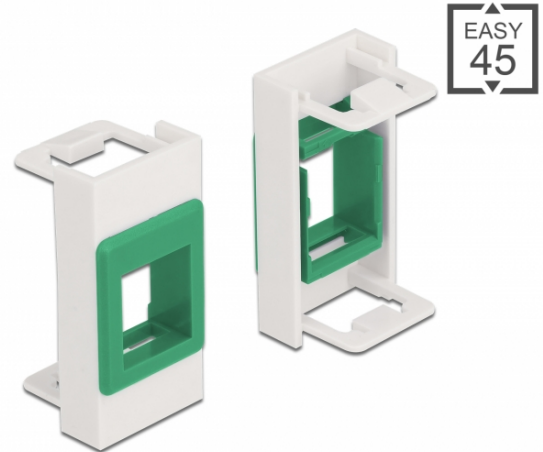

## Delock Easy 45 modul Keystone držač 22,5 x 45 mm, bijela / zeleno

### Opis

Ovaj Easy 45 modul tvrtke Delock dizajniran je tako da ima Keystone držač. Standardizirane dimenzije omogućavaju laku uskočnu montažu jednog Keystone modula. Jednostavan zahvatni mehanizam omogućava da je modul pričvršćen i po potrebi se može ukloniti.

### Pregledno i strukturirano

Easy 45 Keystone držač dostupan je u šest različitih boja. To omogućava obilježavanje bojama i razlikovanje različitih mreža ili primjena.

### Tehnički podaci

- Jedan Keystone priključak 19,2 x 14,9 mm
- Materijal: PC plastika
- Prikladno za držač modula Delock Easy 45
- Prikladno za 45 mm kabelski vod minimalne dubine 45 mm
- Veličina modula: 22,5 x 45 mm
- Mjere (DxŠxV): oko 22,5 x 45,0 x 22,0 mm
- Boja: bijela / zeleno