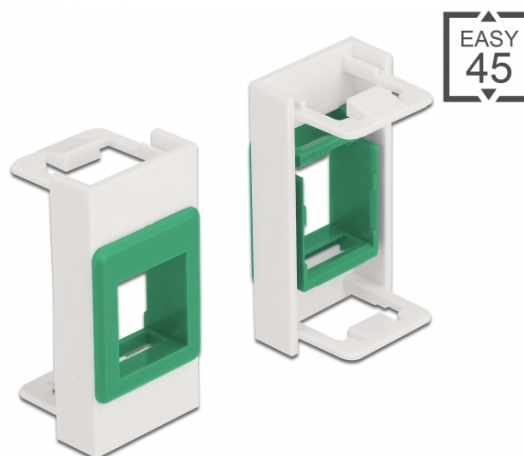

Delock Συγκρατητής Easy 45 Keystone 22,5 x 45 χιλ., λευκό / πράσινο

Περιγραφή

Αυτή η μονάδα Easy 45 της Delock είναι σχεδιασμένη να παρέχει έναν συγκρατητή Keystone. Οι τυποποιημένες διαστάσεις επιτρέπουν μια εύκολη τοποθέτηση μιας μονάδας Keystone. Ο απλός μηχανισμός snap-in διαβεβαιώνει πως η μονάδα βρίσκεται σταθερά στη θέση της και πως μπορεί εύκολα να αφαιρεθεί αν κριθεί απαραίτητο.

Καθαρά και δομημένα

Ο συγκρατητής Easy 45 Keystone είναι διαθέσιμος σε έξι διαφορετικά χρώματα. Αυτό τον κάνει δυνατό να προσφέρει κωδικοποίηση με χρώμα και να ξεχωρίζει διαφορετικά δίκτυα και εφαρμογές.

Χαρακτηριστικά

- Μία θύρα Keystone 19,2 x 14,9 mm
- Υλικό: PC πλαστικό
- Κατάλληλο για συγκρατητή μονάδας Delock Easy 45
- Κατάλληλο για καλώδιο 45 χιλ. με αγωγό ελάχιστου βάθους 45 χιλ.
- Μέγεθος μονάδας: 22,5 x 45 χιλ.
- Διαστάσεις (ΜxΠxΥ): περ. 22,5 x 45,0 x 22,0 mm
- Χρώμα: λευκό / πράσινο

General	
Mounting type:	Easy 45
Physical characteristics	
Υλικό περιβλήματος:	πλαστική
Μήκος:	22,0 mm
Width:	22,5 mm
Height:	45 mm
Χρώμα:	weiß / grün